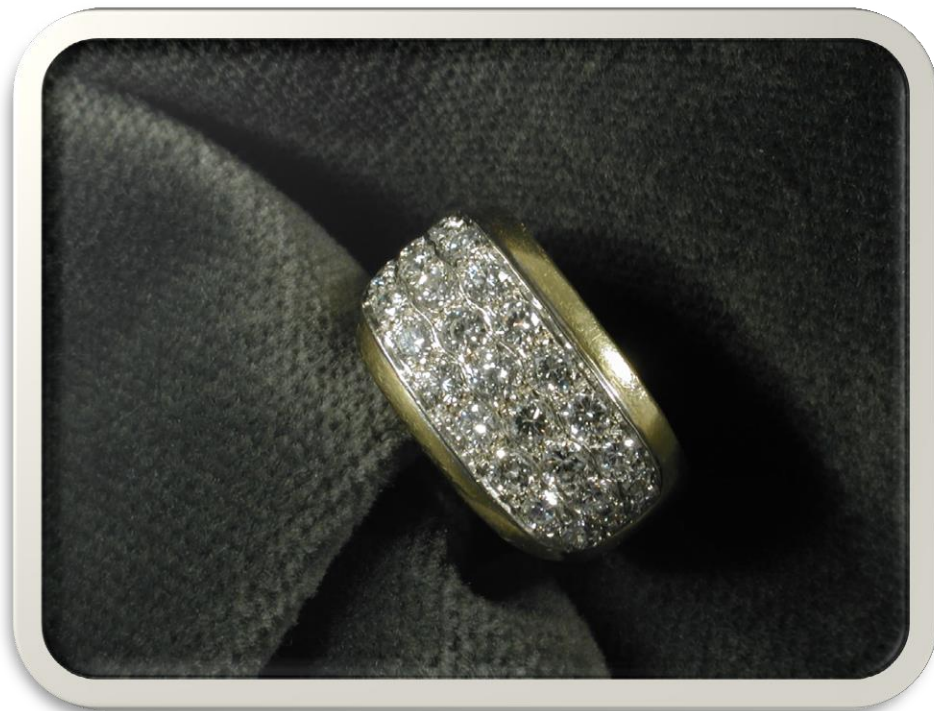

BANCA
CR FIRENZE

N° 469344-58 Lotto 1

Anello in oro con brillanti

g 10

Base asta

€ 600

BANCA
CR FIRENZE