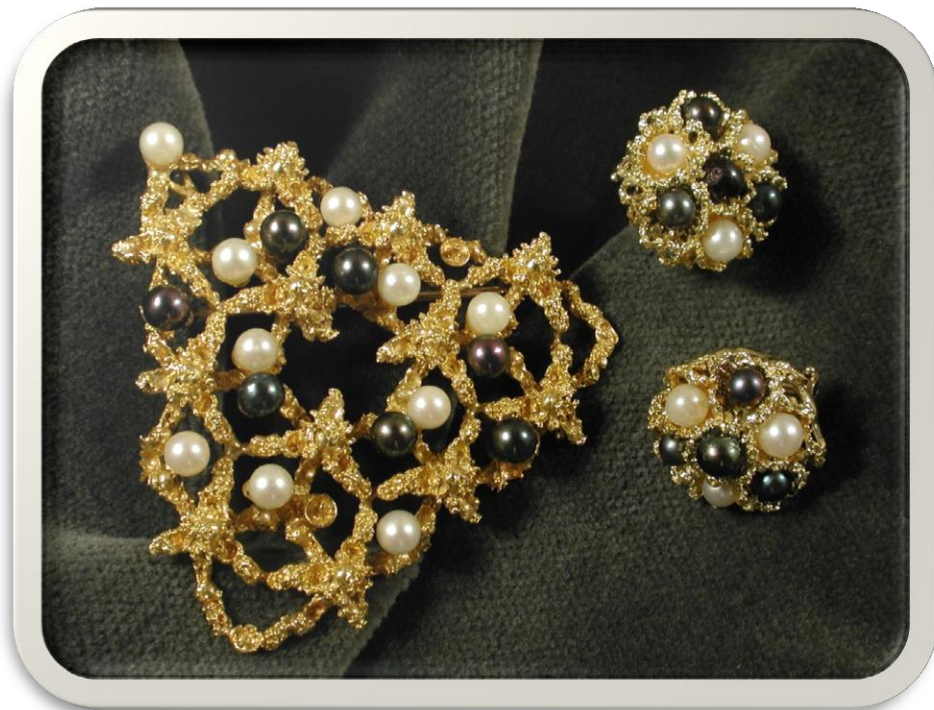

Braccialetto in oro con
brillanti

g 48

Base asta

€ 1.350

BANCA
CR FIRENZE

BANCA
CR FIRENZE

N° 2022822-81 Lotto 1

Spilla e orecchini in oro e
perle (2 perle mancanti)