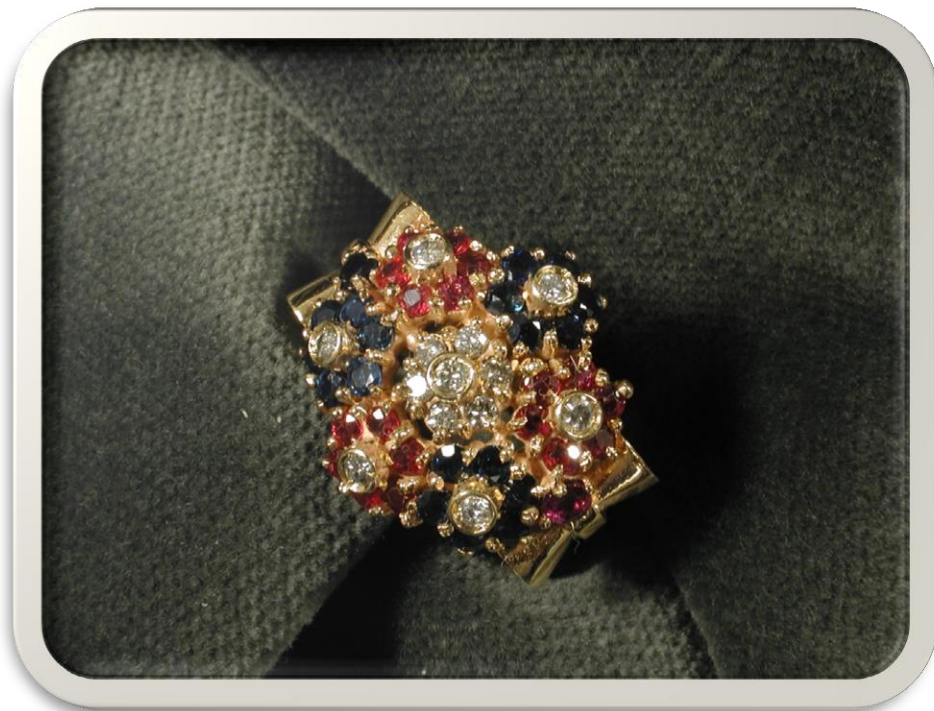

BANCA
CR FIRENZE

N° 474735-17 Lotto 1

Anello in oro con brillanti
(alcuni scheggiati)

g 8

Base asta

€ 300

BANCA
CR FIRENZE

BANCA
CR FIRENZE