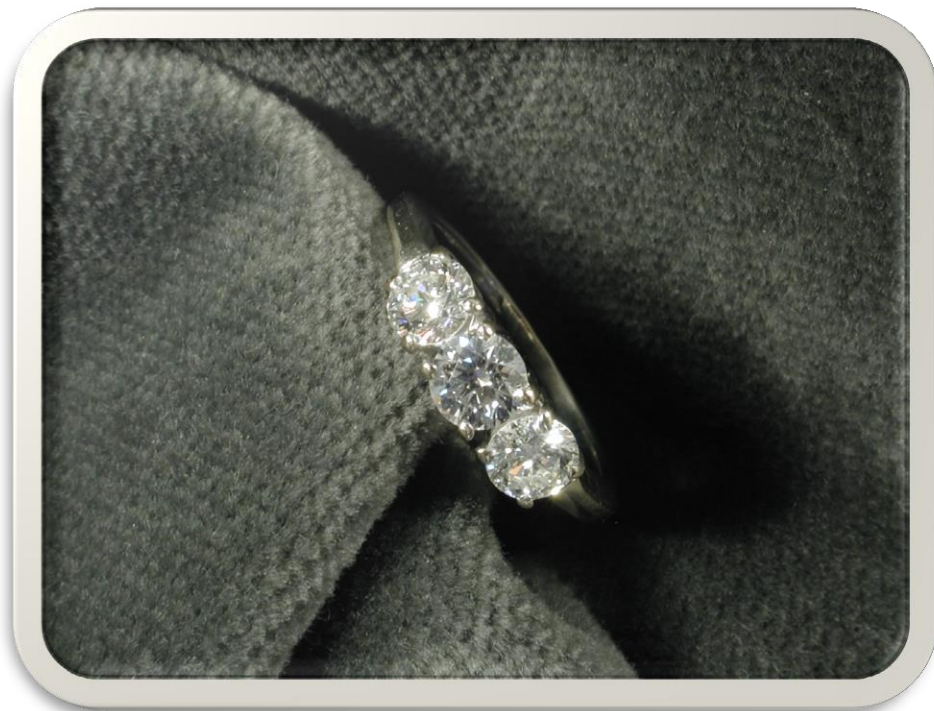

BANCA
CR FIRENZE

N° 469344-58 Lotto 2

Croce in oro con brillanti
(alcuni scheggiati)

g 23

Base asta

€ 1.000

BANCA
CR FIRENZE

BANCA
CR FIRENZE