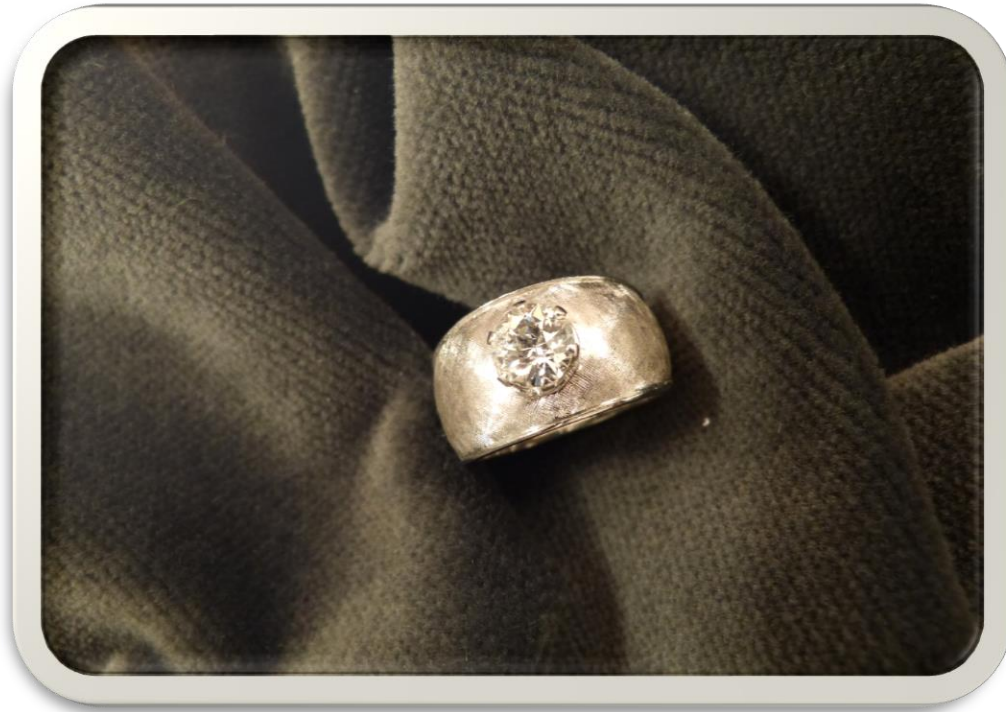

Base asta

€ 1.300

N° 2043547-48

Anello in oro con brillanti
(scheggiature)

g 6

Base asta

€ 420

N° 2098335-31 Lotto 1