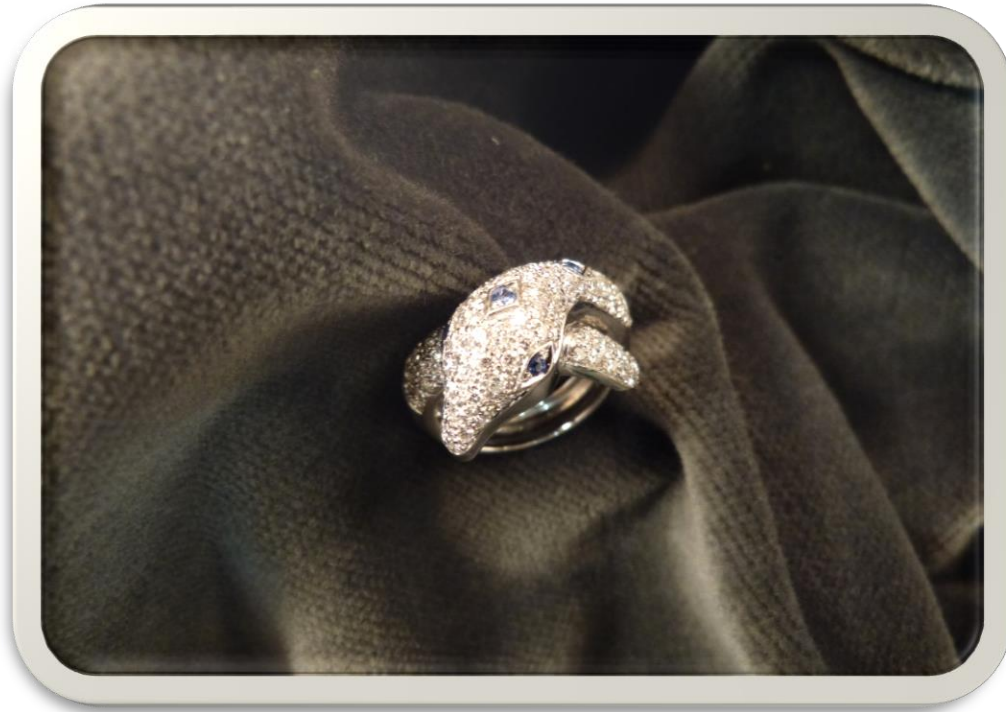

N° 2096476-15

Anello in oro con brillanti e
pietre

g 10

Base asta

€ 500