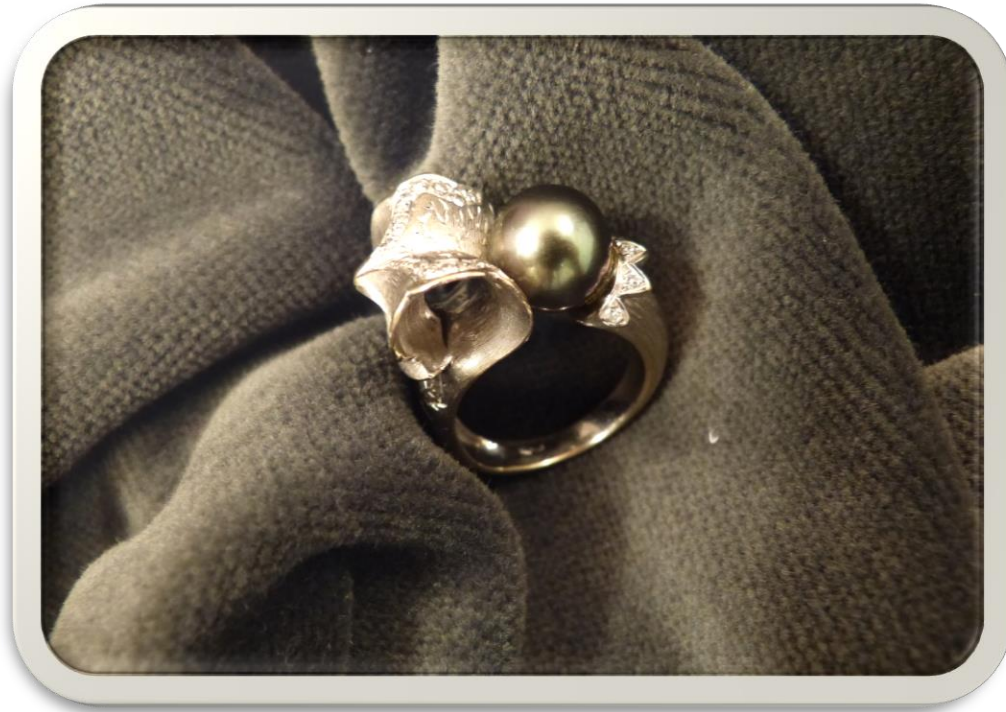

Anello in oro con brillante
(ct 0,80 ca. con scheggiature)

g 5,5

Base asta

€ 660

N° 2098386-82

Orecchini in oro con brillanti
e perle coltivate (mm 11 ca.)

g 9

Base asta

€ 460

N° 2042040-93 Lotto 1

Anello in oro con brillanti e
perla coltivata (mm 9 ca.)

g 12,5

Base asta

€ 350

N° 2100316-72

Orologio «Piaget» in oro con
cinturino in pelle e fibbia in
oro