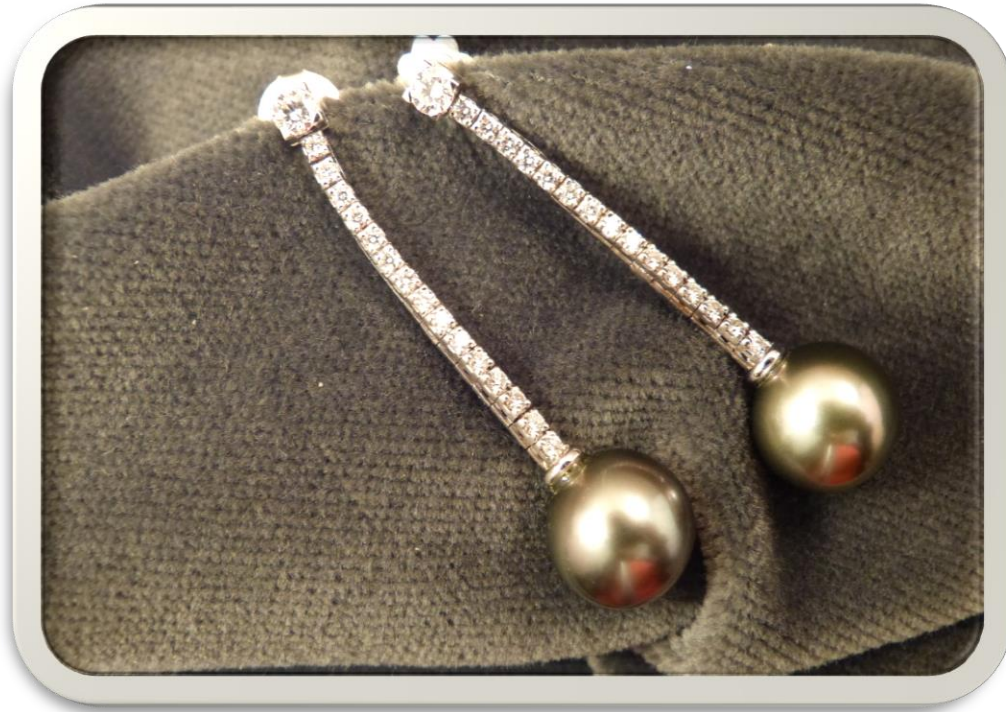

N° 468614-07

Anello e orecchini in oro con
brillanti

g 10,5

Base asta

€ 1.150

N° 2043546-47

Orecchini in oro con brillanti
(centrali ct 0,65 ca. cad)

g 5

Base asta

€ 1.300

N° 2043547-48

Anello in oro con brillanti
(scheggiature)

g 6

Base asta

€ 420

N° 2098335-31 Lotto 1

Anello in oro con brillante
(ct 0,80 ca. con scheggiature)

g 5,5

Base asta

€ 660

N° 2098386-82

Orecchini in oro con brillanti
e perle coltivate (mm 11 ca.)

g 9

Base asta

€ 460

N° 2042040-93 Lotto 1

Anello in oro con brillanti e
perla coltivata (mm 9 ca.)

g 12,5

Base asta

€ 350

N° 2100316-72

Orologio «Piaget» in oro con
cinturino in pelle e fibbia in
oro