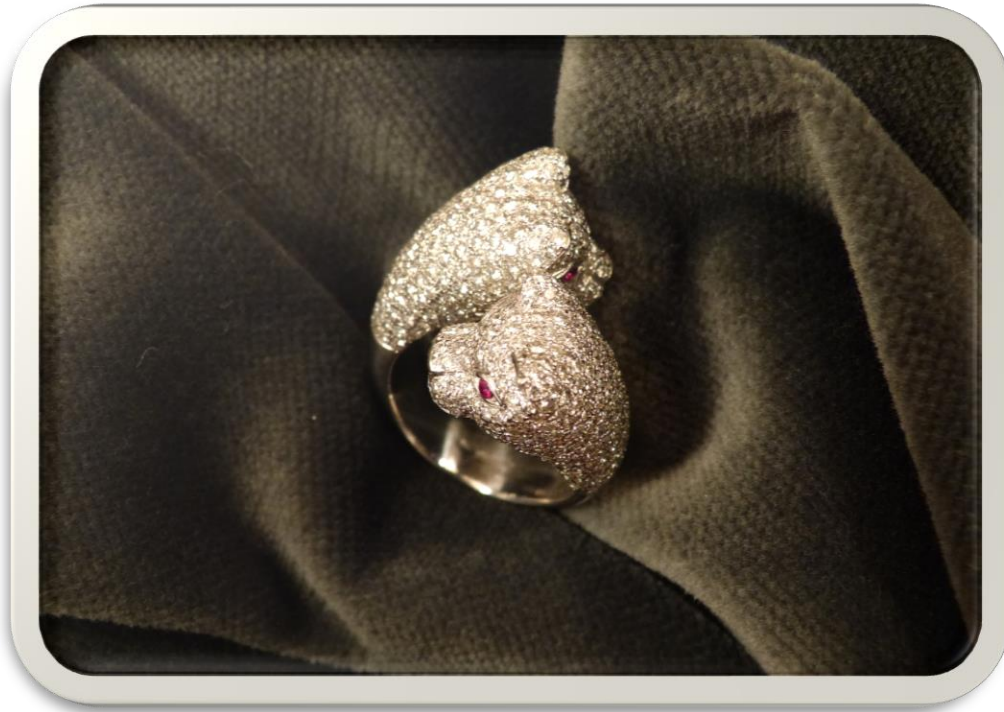

Base asta

€ 1.000

N° 2033071-48

Anello in oro con brillanti e
pietre

g 20,5

Base asta

€ 1.500

N° 2098760-68 Lotto 1