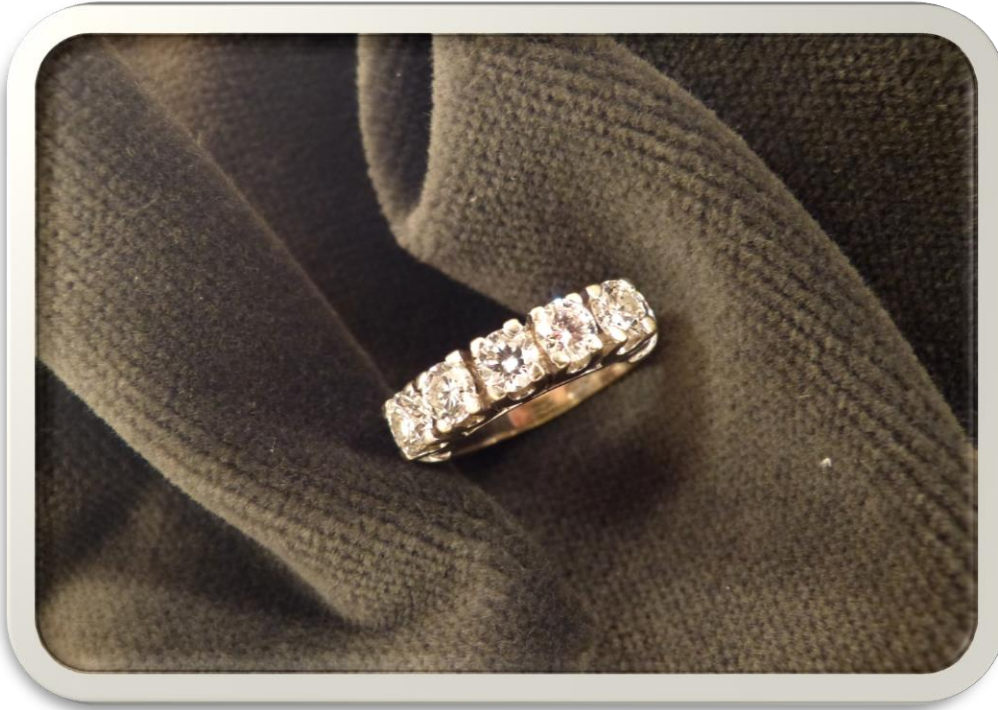

N° 2094837-25 Lotto 2

Anello in oro con 5 brillanti
(ct 0,30 ca. cad)

g 5,5

Base asta

€ 1.000