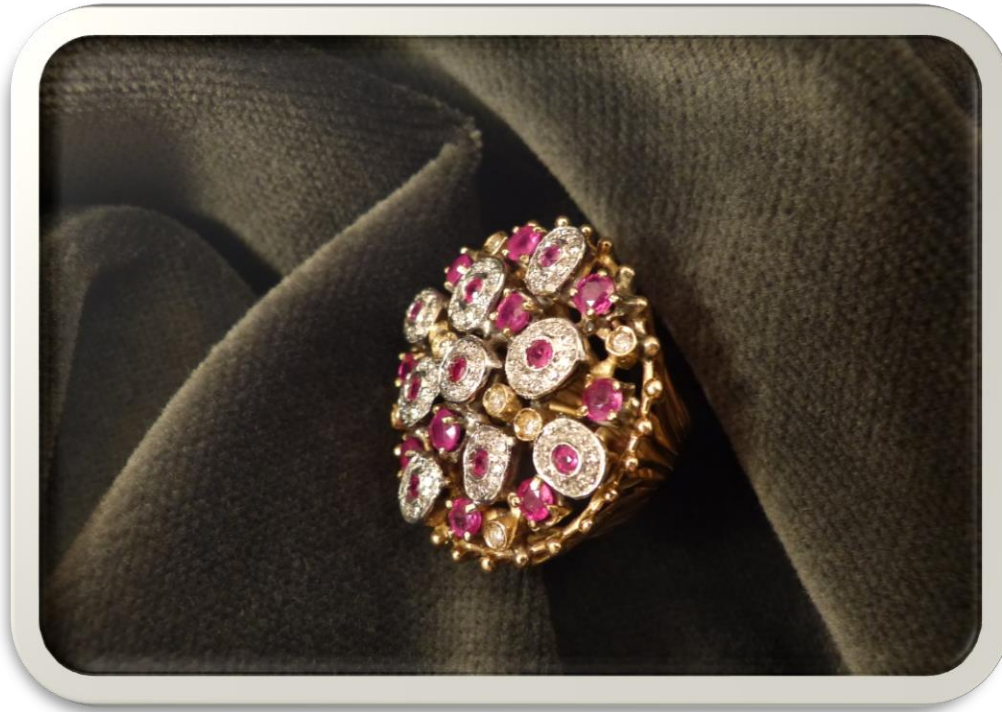

N° 2130450-39 Lotto 4

Anello in oro a basso titolo
con pietre e brillanti

g 15

Base asta

€ 330