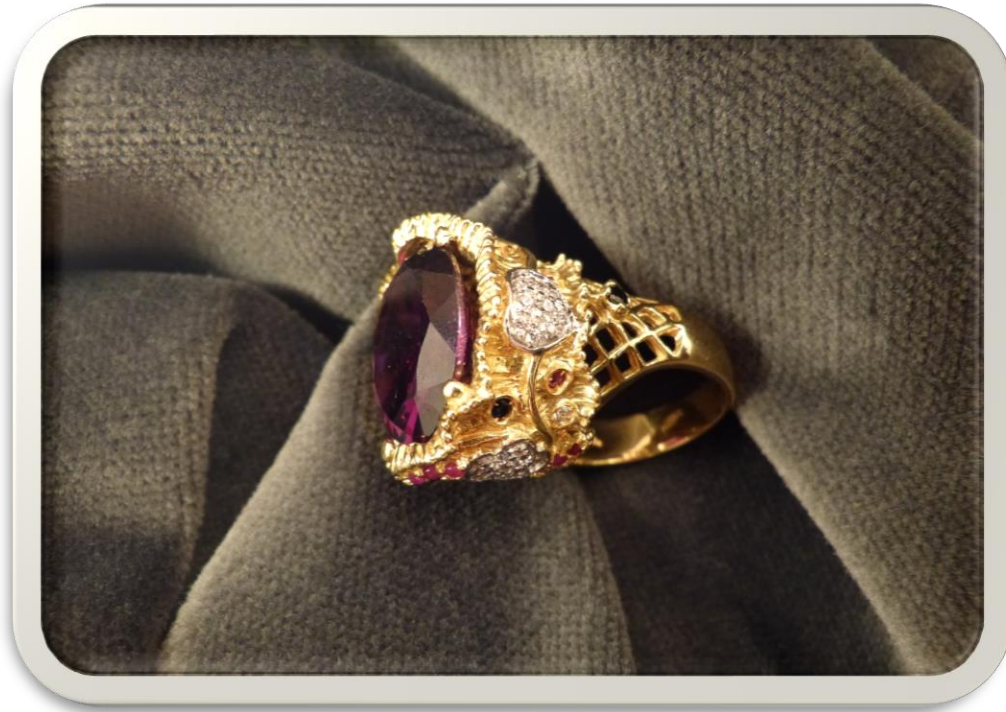

Base asta

€ 600

N° 2130450-39 Lotto 1

Anello in oro con brillanti

g 11,5

Base asta

€ 600

N° 2130450-39 Lotto 2