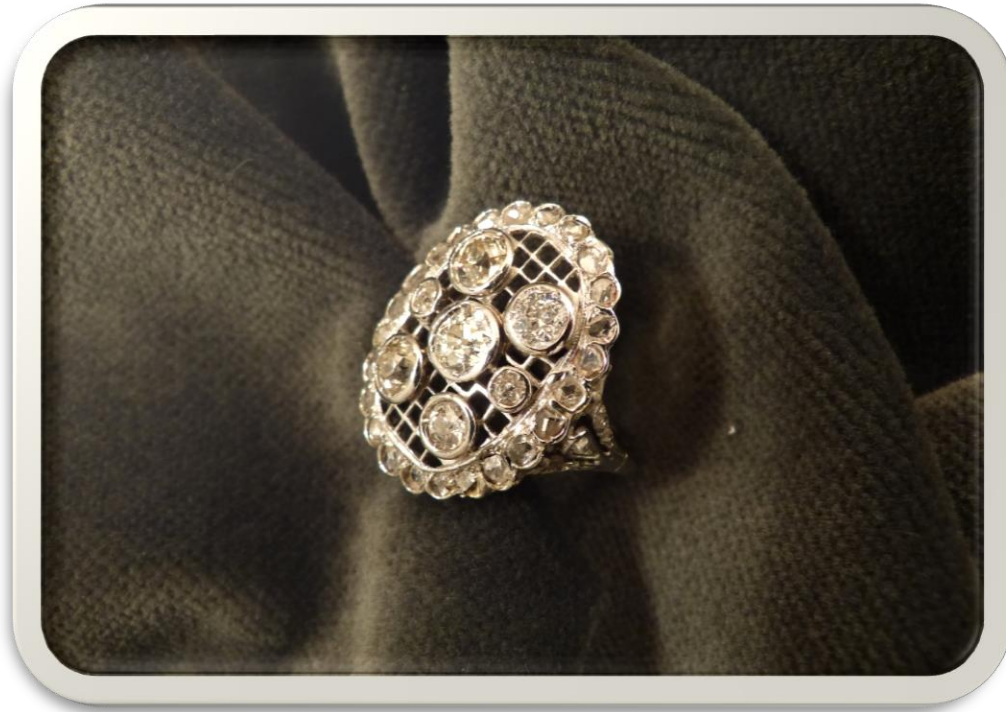

N° 2043547-48

Anello in oro con brillanti
(scheggiature)

g 6

Base asta

€ 420