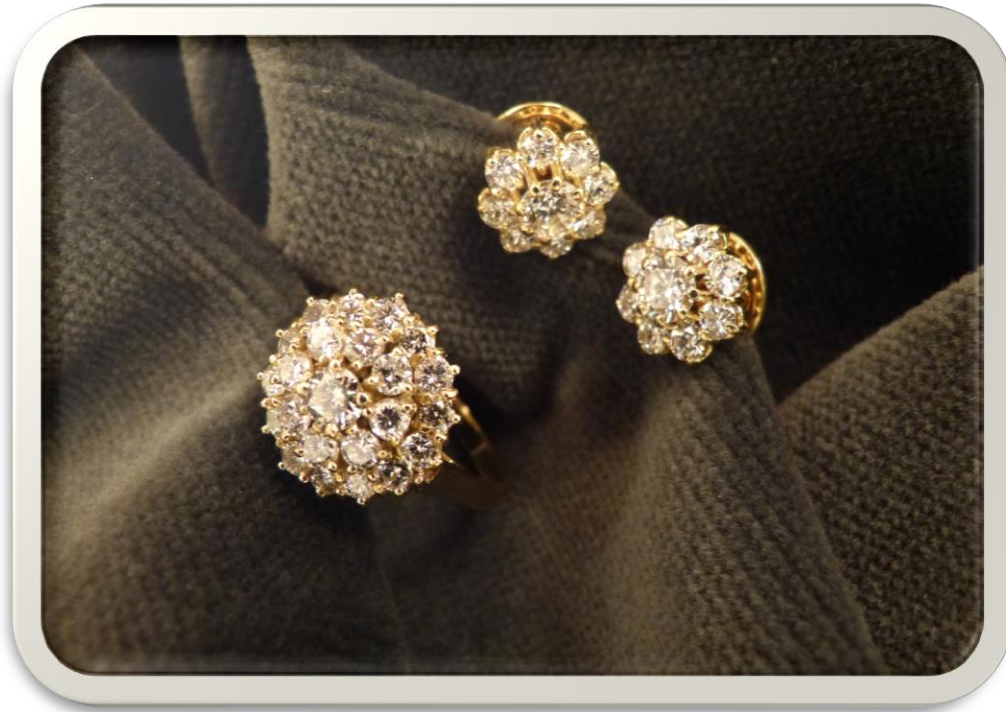

€ 600

N° 460098-27

Anello in oro con brillanti

g 5

Base asta

€ 420

N° 2098032-19

Spilla in oro con brillanti e
pietre (scheggiature)

g 17,5

Base asta

€ 750

N° 468603-93

Spilla/pendente in oro con
brillanti e pietre

g 15,5

Base asta

€ 440