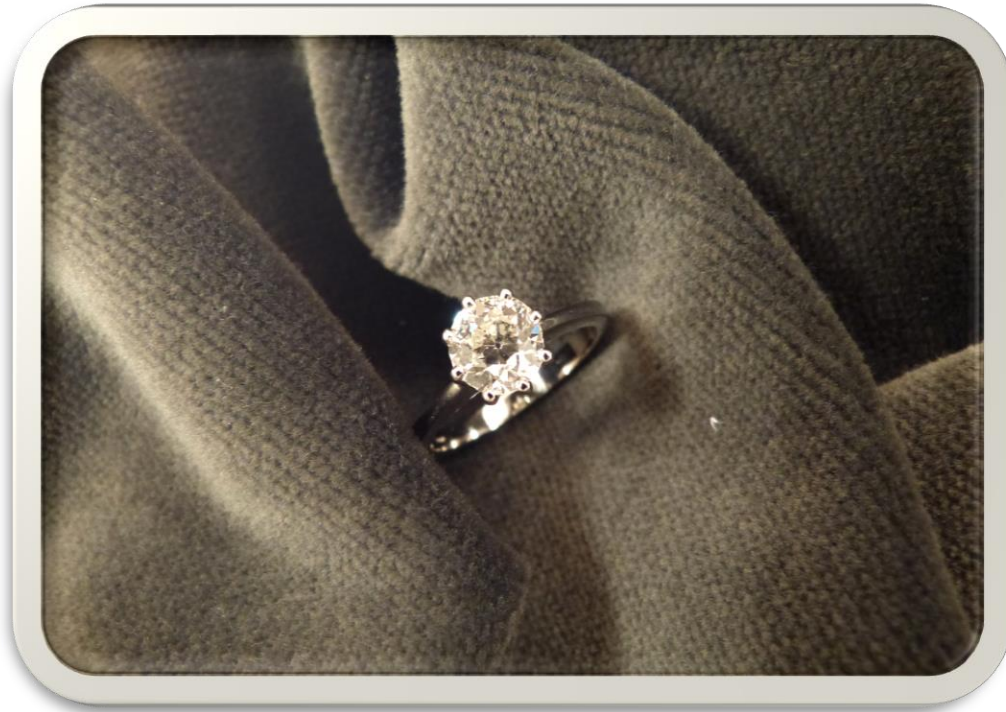

Base asta

€ 720

N° 2010363-38 Lotto 2

Anello in oro con brillanti e
pietra

g 26,5 lordo

Base asta

€ 720

N° 472492-05