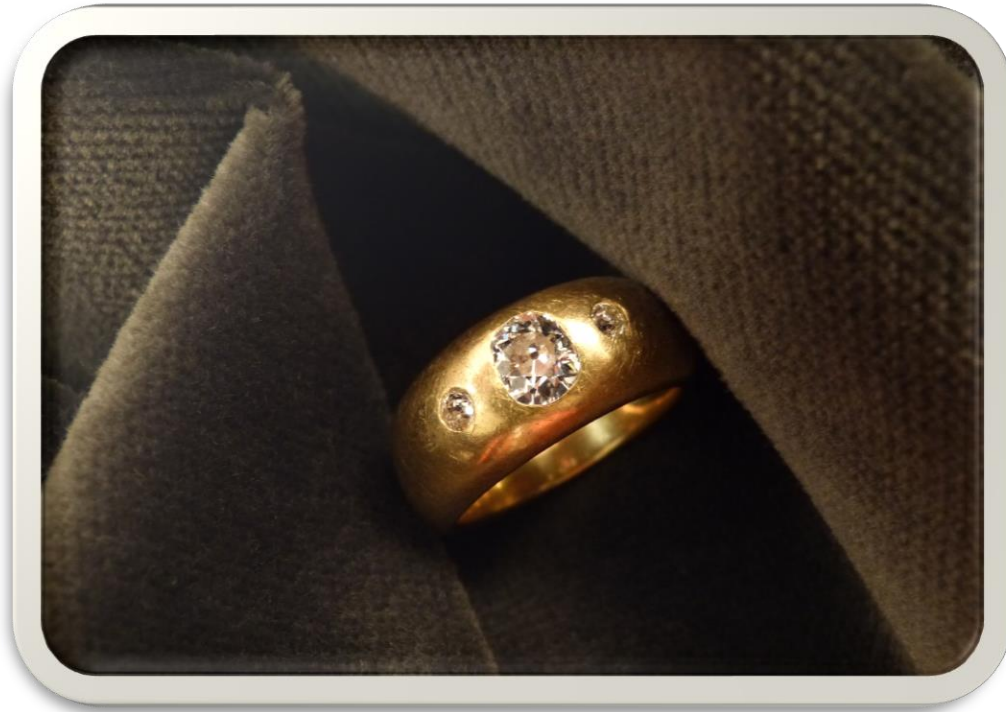

N° 2130450-39 Lotto 1

Anello in oro con brillanti

g 11,5

Base asta

€ 600