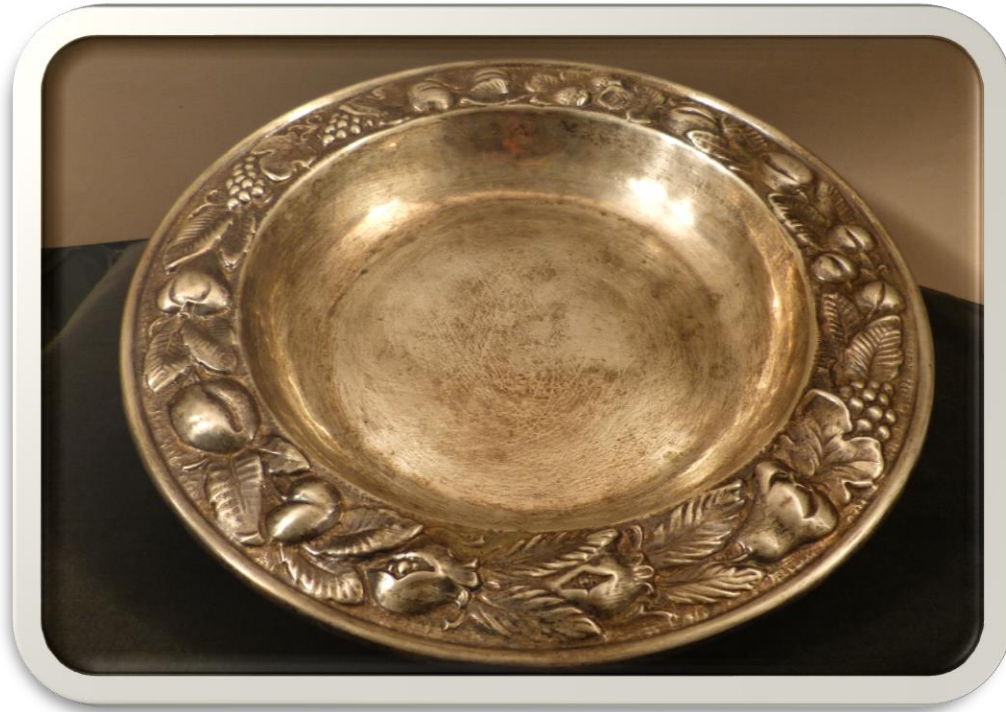

Base asta

€ 210

N° 469539-59 Lotto 2

Centrotavola in argento
(diametro cm 30x21 ca.
ammaccature)

g 600

Base asta

€ 180

N° 2059456-49