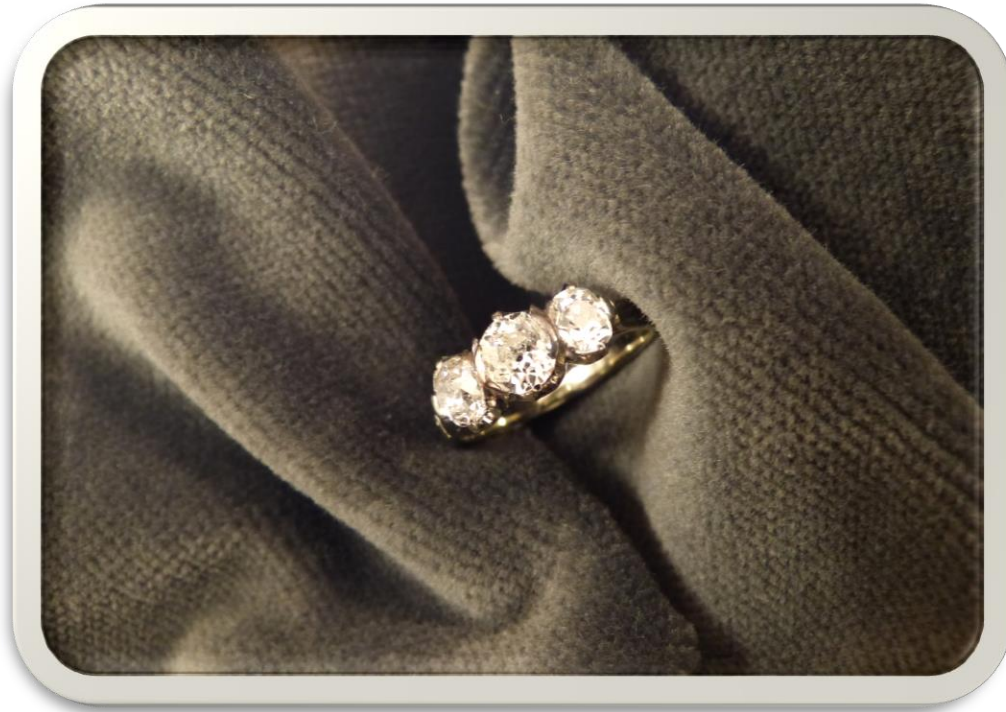

N° 2130954-58 Lotto 2

Anello in oro con brillanti
(scheggiature)

g 3

Base asta

€ 400