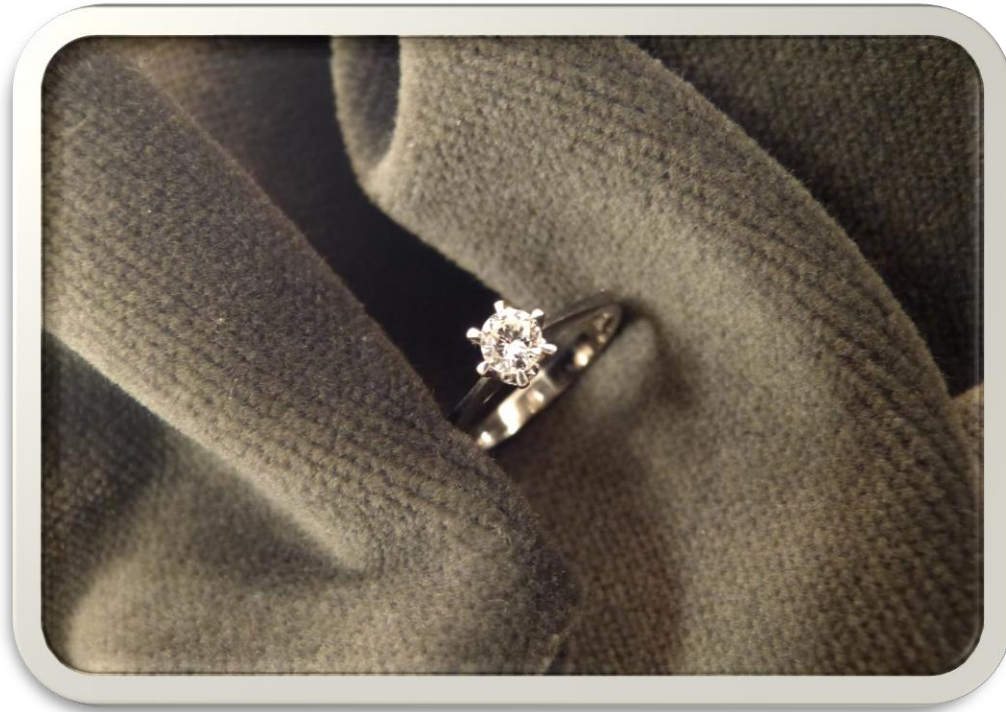

N° 2131103-13 Lotto 3

Anello in oro con brillante
(ct 0,20 ca.)

g 2

Base asta

€ 140