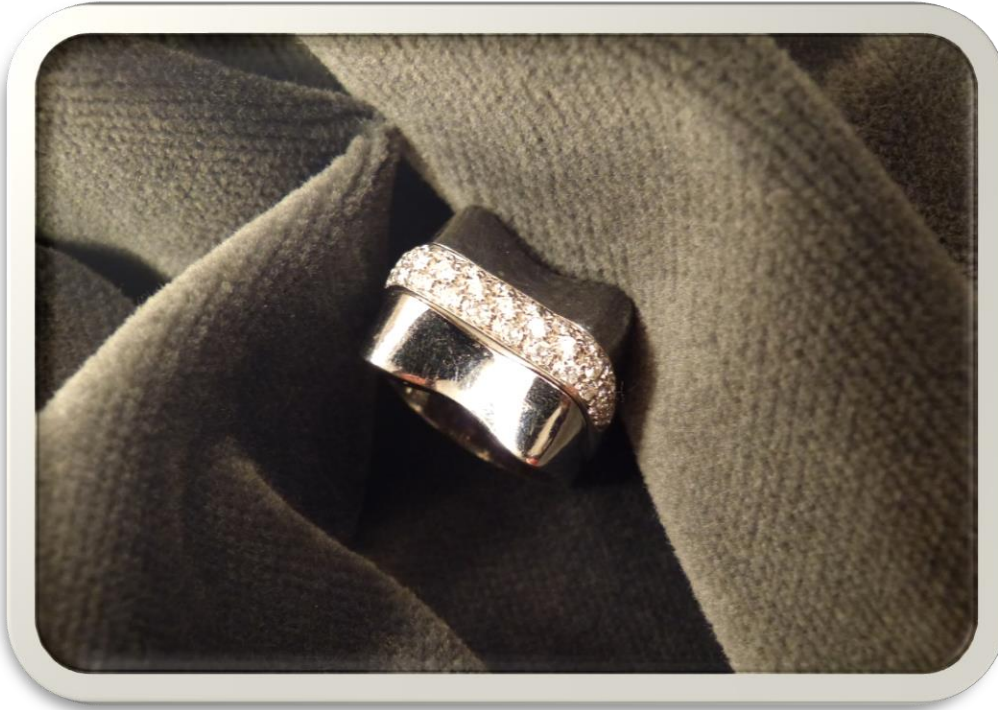

N° 2130442-31 Lotto 2

Anello in oro con brillanti

g 15,5

Base asta

€ 630