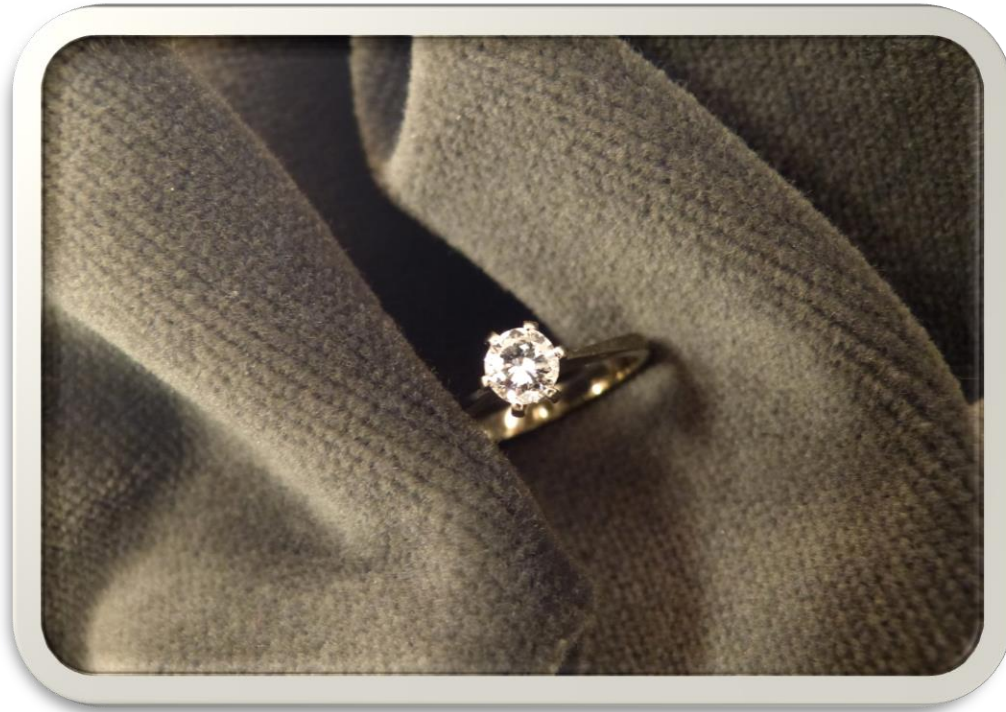

N° 2131103-13 Lotto 1

Braccialetto in platino con
brillanti e pietre (cm 18,5 ca
brillantino mancante)

g 24,5

Base asta

€ 4.500

N° 2131103-13 Lotto 1

N° 2131103-13 Lotto 2

Anello in oro con brillante
(ct 0,35 ca.)