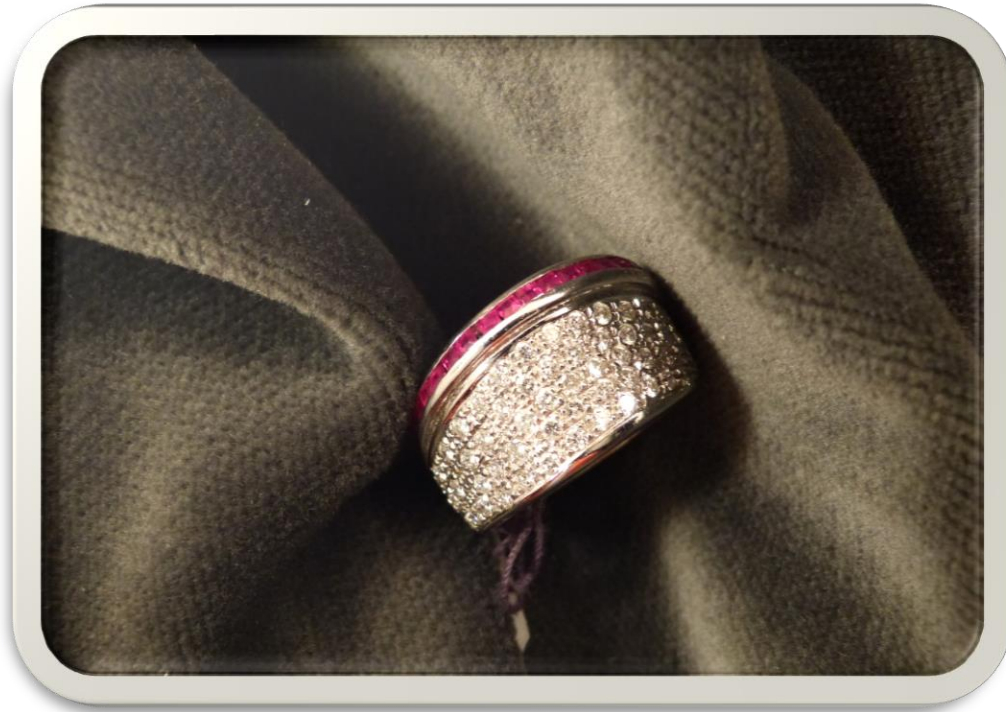

N° 2010363-38 Lotto 1

Anello in oro con brillanti e
pietre

g 16

Base asta

€ 720