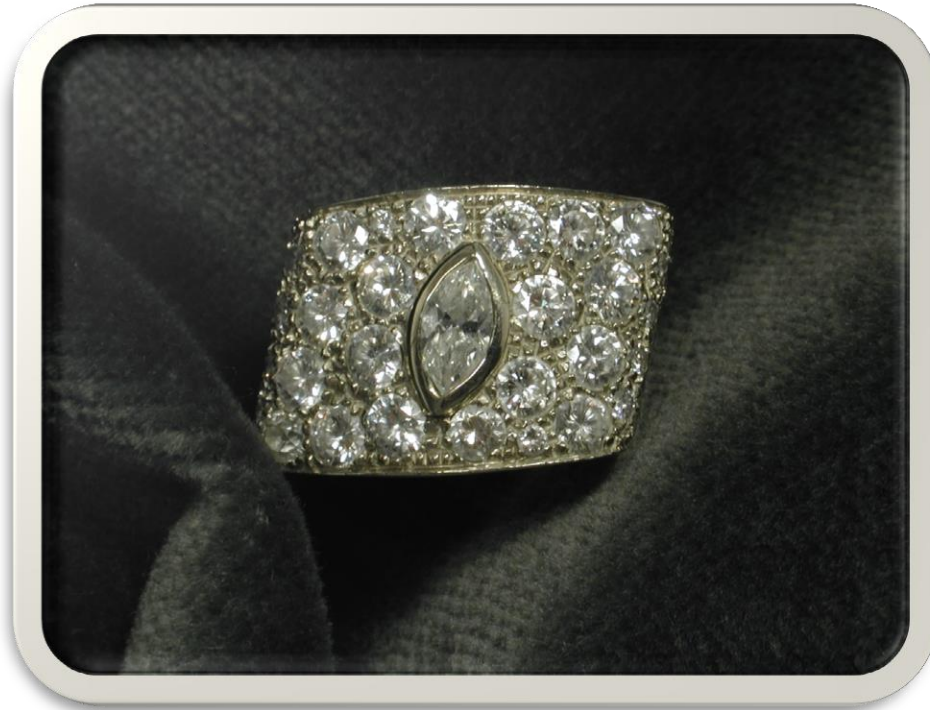

**N° 467438-92 Lotto 2**

Parure formata da anello orecchini  
e collana «punto luce» in oro e  
brillanti

g 6,5

Base asta

**€ 860**

BANCA  
CR FIRENZE

BANCA  
CR FIRENZE

**N° 455116-89**