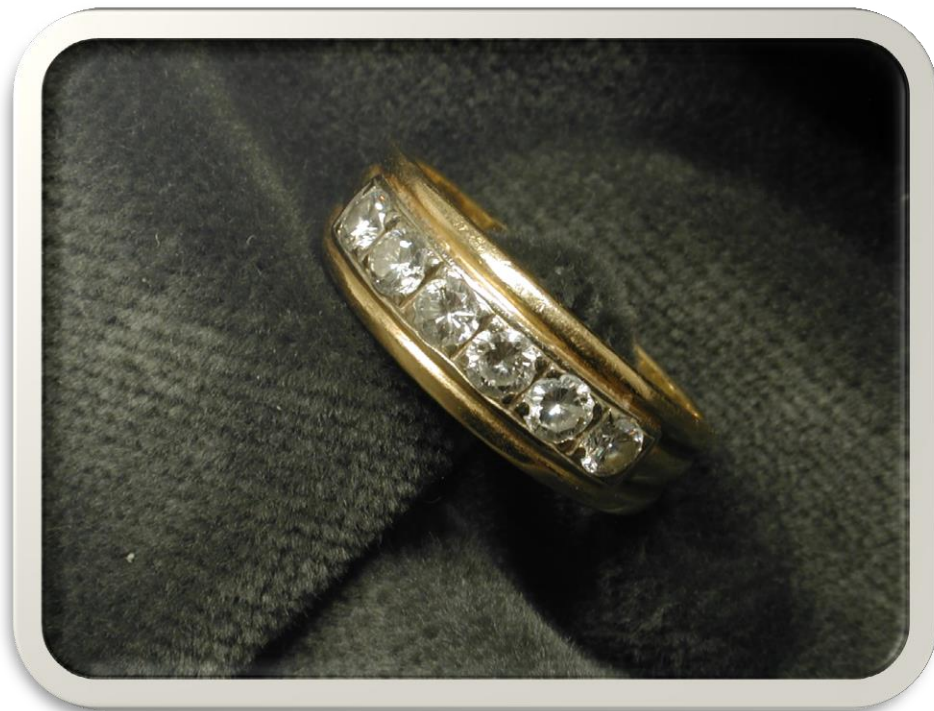

**N°467838-07 Lotto 4**

Orecchini in oro e brillanti (ct  
1,94 ca tot)

g 5

Base asta

**€ 780**

BANCA  
CR FIRENZE

BANCA  
CR FIRENZE

**N°468273-54**