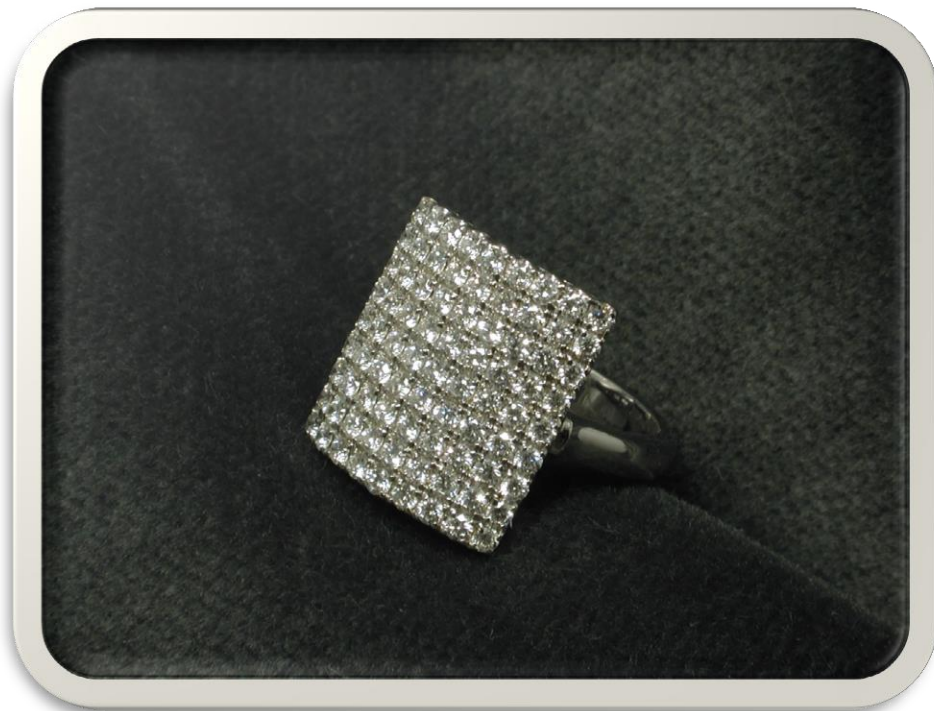

Base asta

**€ 330**

BANCA  
CR FIRENZE

BANCA  
CR FIRENZE

**N° 467472-29**

Anello in oro con brillanti

g. 7

Base asta