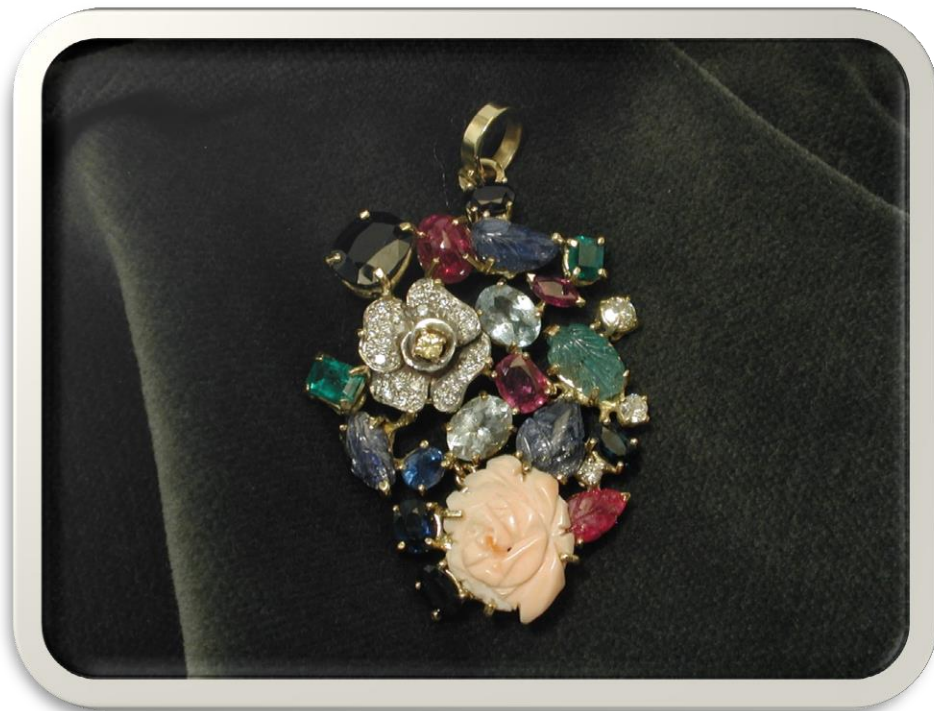

g 19,5

Base asta

**€ 780**

BANCA  
CR FIRENZE

BANCA  
CR FIRENZE

**N°468104-79 Lotto 1**

Pendente in oro pietre e  
brillanti

g 20,5