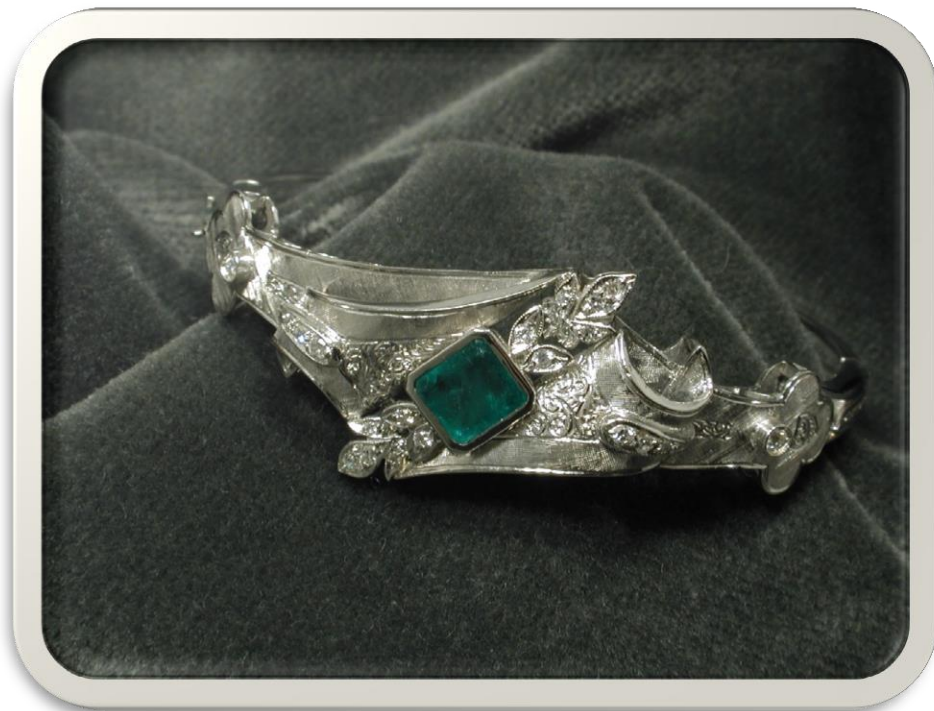

**N° 443593-12 Lotto 1**

Anello in oro e brillanti

g 4,5

Base asta

**€ 560**

BANCA  
CR FIRENZE

BANCA  
CR FIRENZE

**N° 443593-12 Lotto 2**