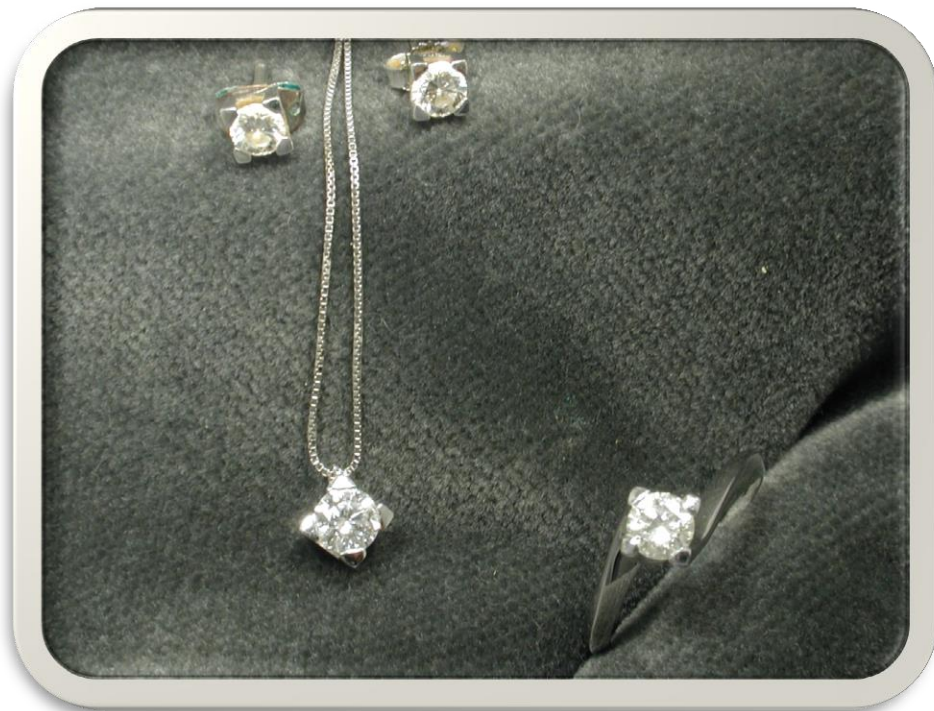

BANCA  
CR FIRENZE

**N° 467438-92 Lotto 1**

Braccialetto «tennis» in oro e  
brillanti (cm 18 ca)

g 12,5

Base asta

**€ 1.000**

BANCA  
CR FIRENZE

BANCA  
CR FIRENZE