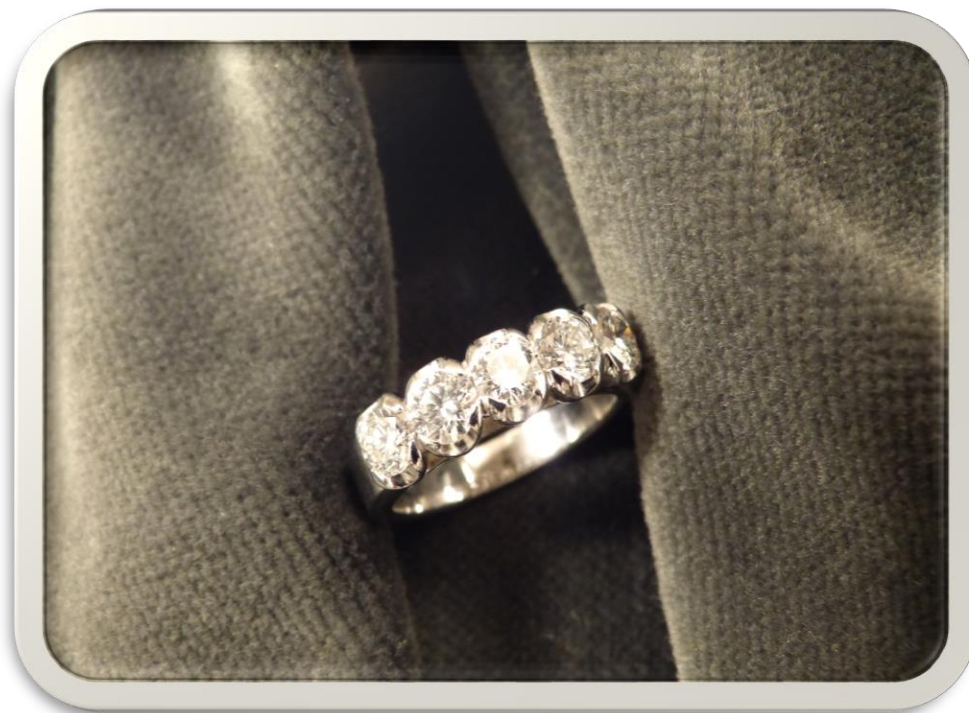

€ 1.700

BANCA
CR FIRENZE

BANCA
CR FIRENZE

N° 464996-75

Anello in oro con 5 brillanti
(ct 0,30 ca. cad)

g 6,5

Base asta

€ 1.000