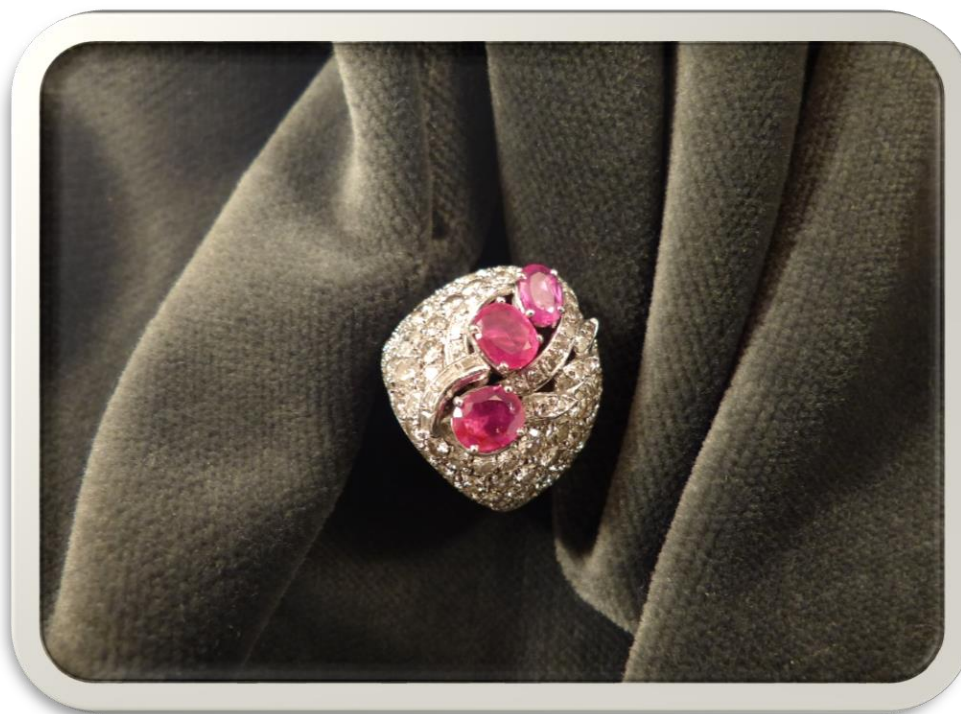

Base asta

€ 850

BANCA
CR FIRENZE

BANCA
CR FIRENZE

N° 470680-36

Anello in oro con pietre e
brillanti

g 16

Base asta