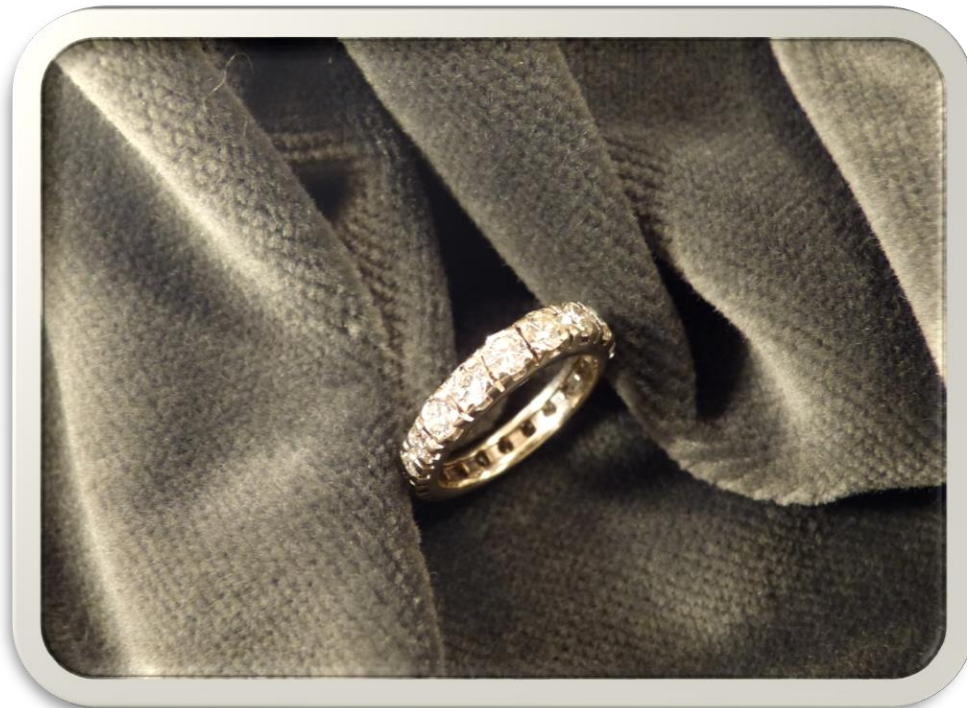

BANCA
CR FIRENZE

N° 469142-50 Lotto 1

Anello «eternity» in oro e
brillanti

g 3

Base asta

€ 460

BANCA
CR FIRENZE