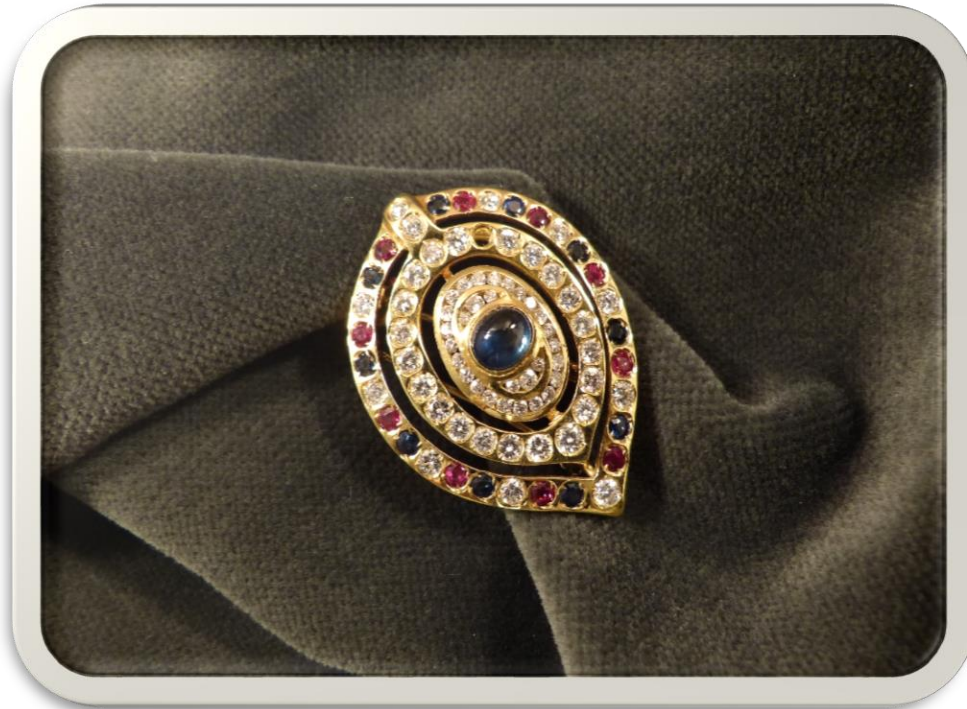

g 23

Base asta

€ 800

BANCA
CR FIRENZE

BANCA
CR FIRENZE

N° 459066-62

Spilla in oro con brillanti e
pietre (brillante mancante)

g 17,5