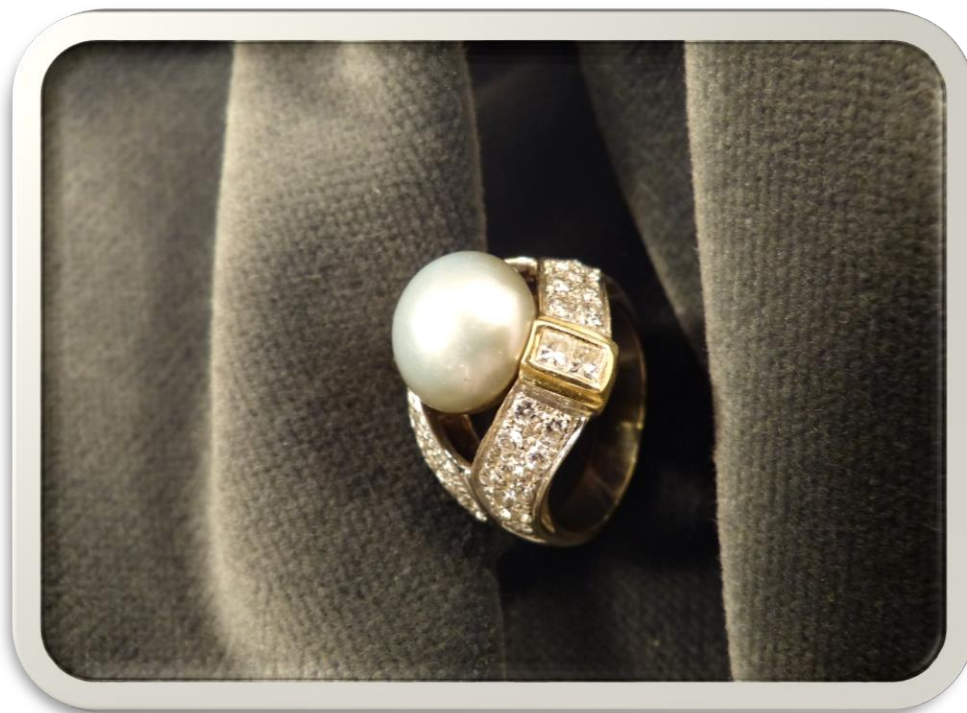

BANCA
CR FIRENZE

N° 459656-70 Lotto 2

Anello in oro con brillanti e
perla coltivata

g 16

Base asta

€ 630

BANCA
CR FIRENZE