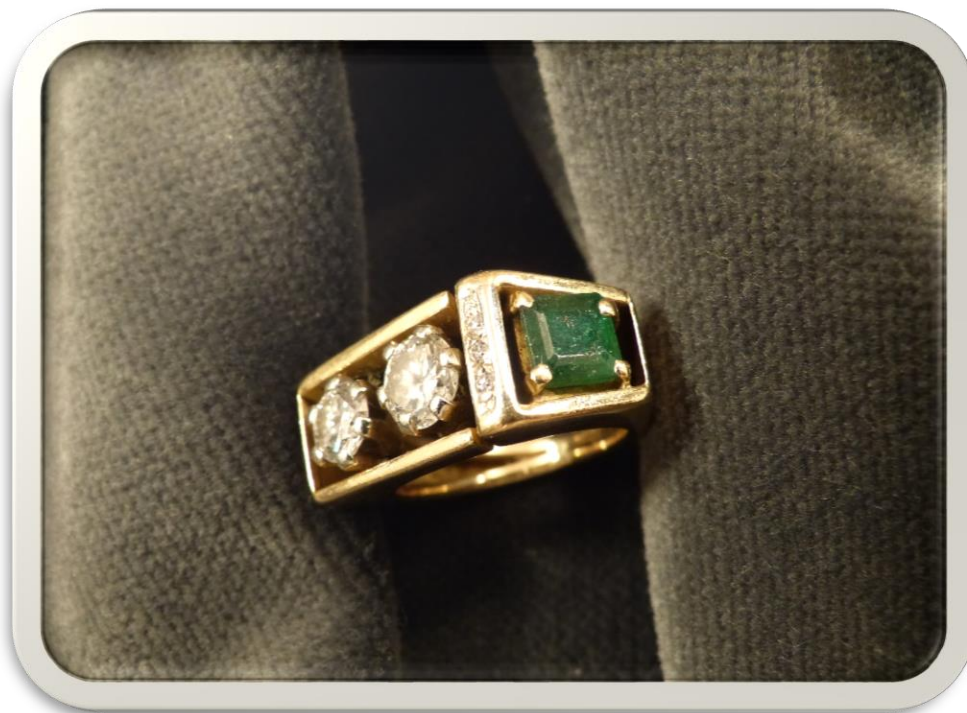

BANCA
CR FIRENZE

N° 459656-70 Lotto 1

Anello in oro con brillanti e
pietra

g 10,5

Base asta

€ 1.000

BANCA
CR FIRENZE