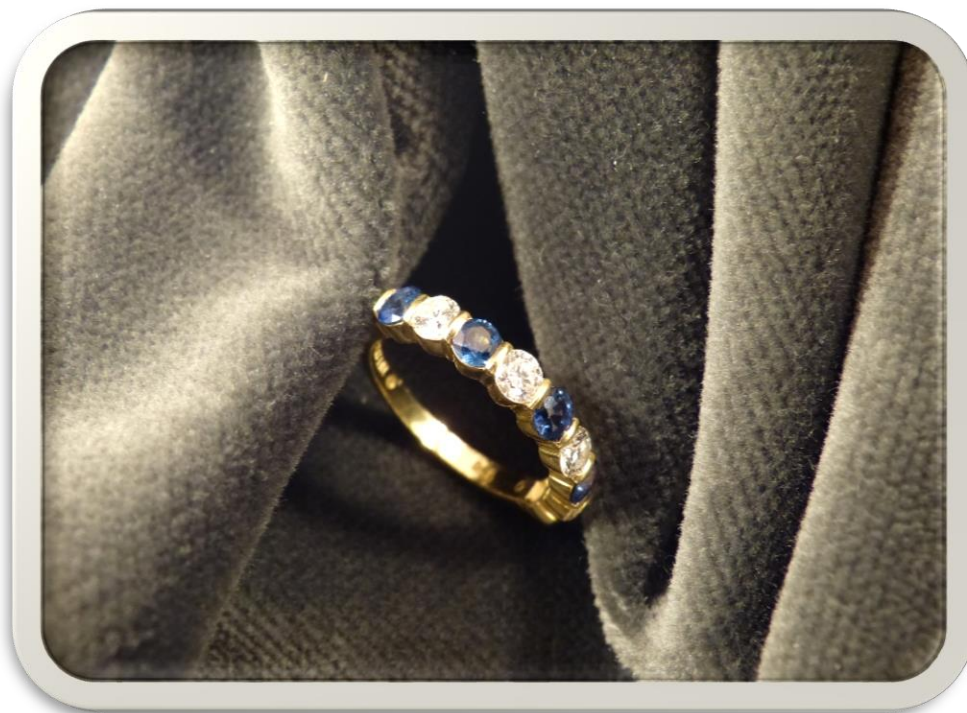

BANCA
CR FIRENZE

N° 460416-54

Anello « Tiffany & Co» in oro
con pietre e brillanti

g 3

Base asta

€ 360

BANCA
CR FIRENZE