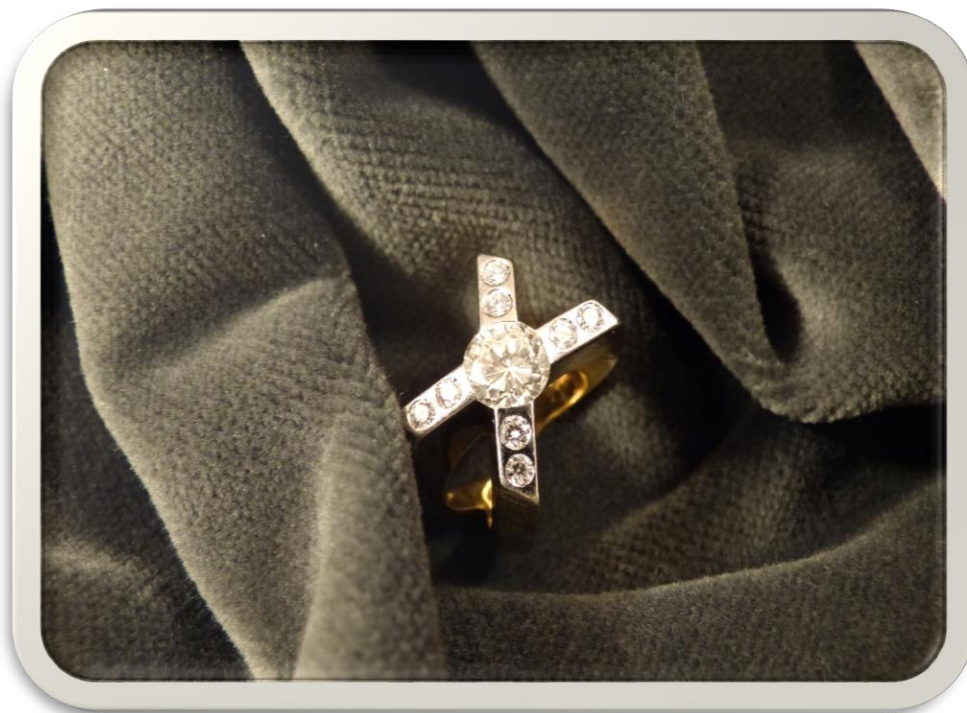

Anello « Tiffany & Co» in oro
con pietre e brillanti

g 3

Base asta

€ 360

BANCA
CR FIRENZE

BANCA
CR FIRENZE

N° 459826-46

Anello in oro con brillanti
(centrale ct. 1,30 ca.)