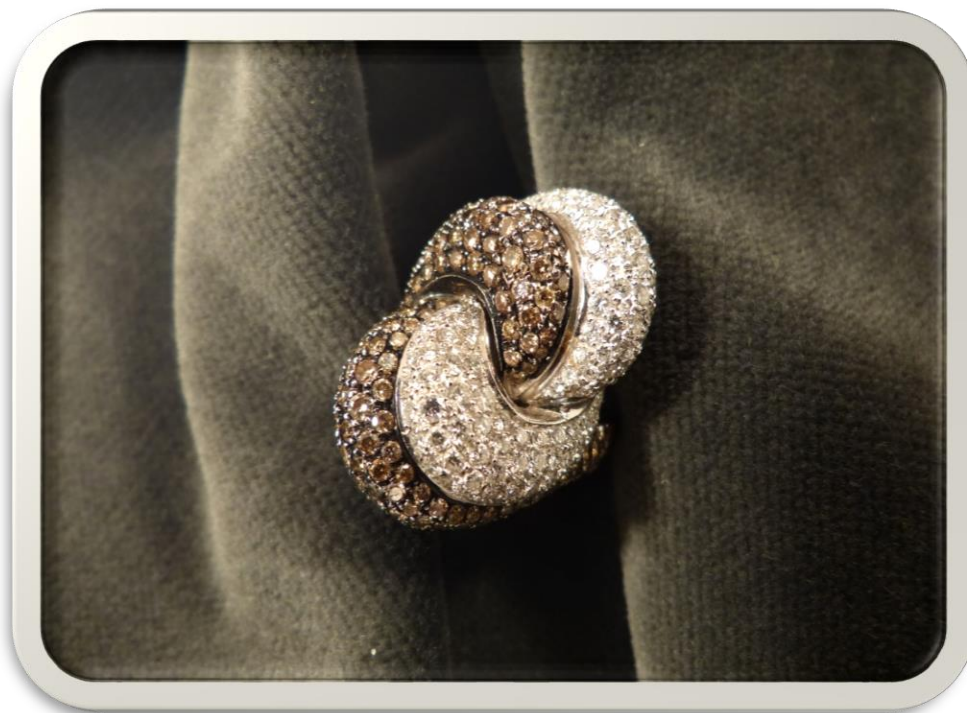

BANCA
CR FIRENZE

N° 2048933-02

Anello in oro con brillanti
(centrale ct. 2,10 ca.)

g 5

Base asta

€ 4.000

BANCA
CR FIRENZE

BANCA
CR FIRENZE