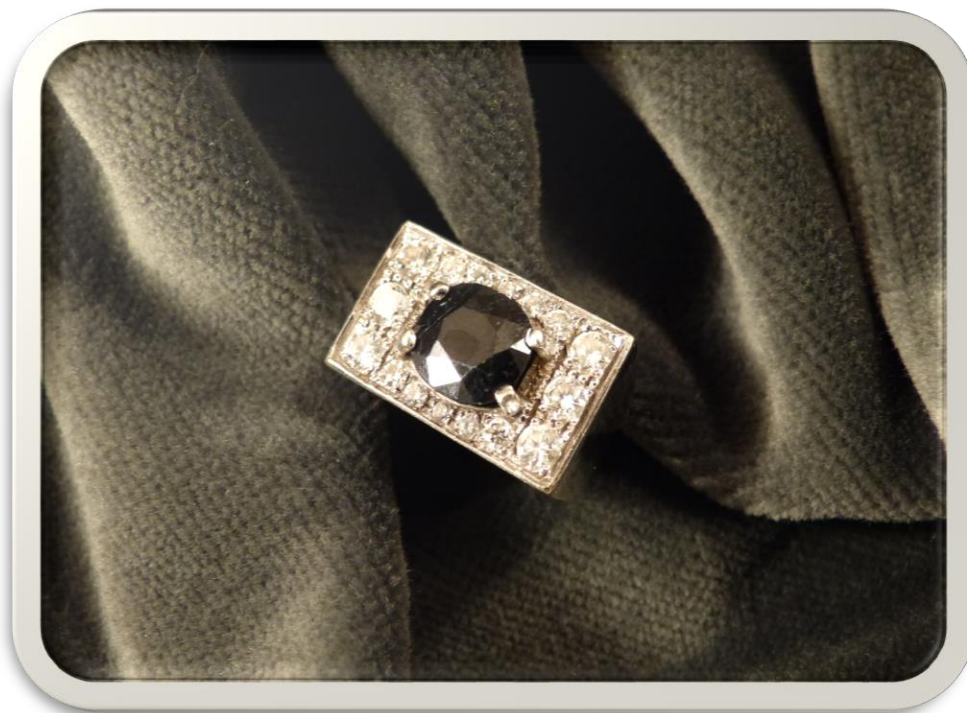

BANCA
CR FIRENZE

N° 469142-50 Lotto 1

Anello «eternity» in oro e
brillanti

g 3

Base asta

€ 460

BANCA
CR FIRENZE

BANCA
CR FIRENZE