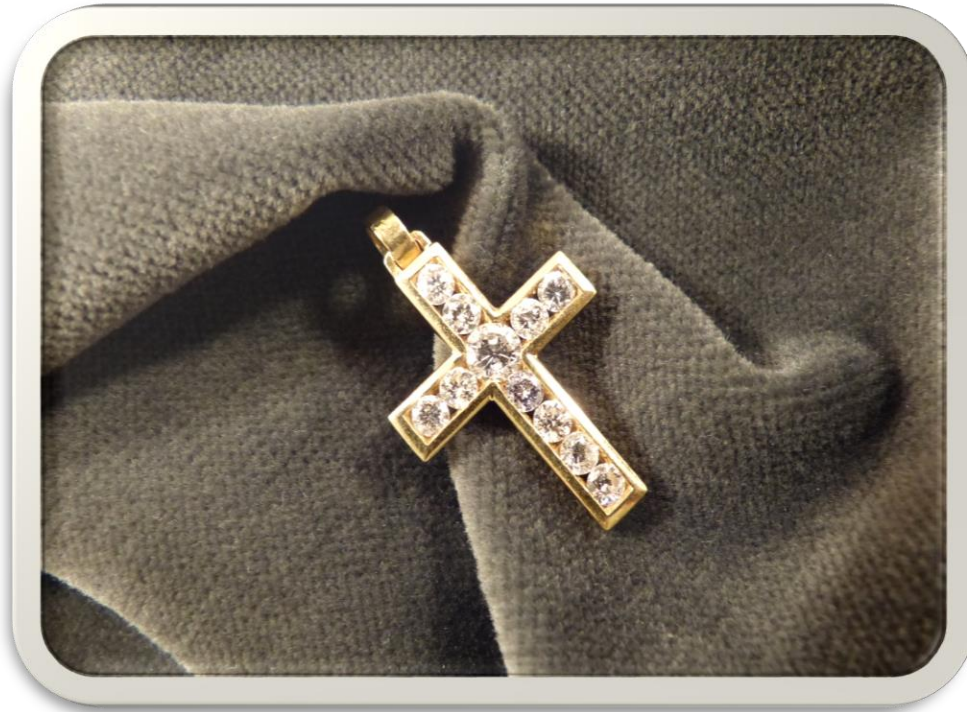

N° 460427-65 Lotto 3

Bracciale in oro

g 53

Base asta

€ 1.200

BANCA
CR FIRENZE

BANCA
CR FIRENZE

N° 469543-63