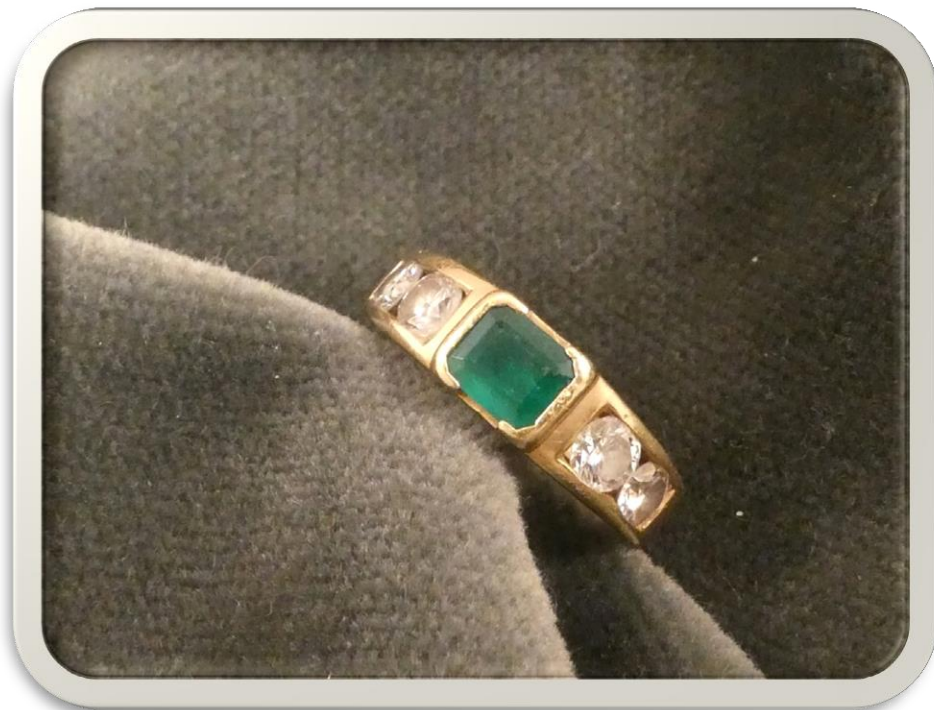

BANCA
CR FIRENZE

N° 469143-51

Anello in oro con brillanti e
pietra

g 6

Base asta

€ 390

BANCA
CR FIRENZE