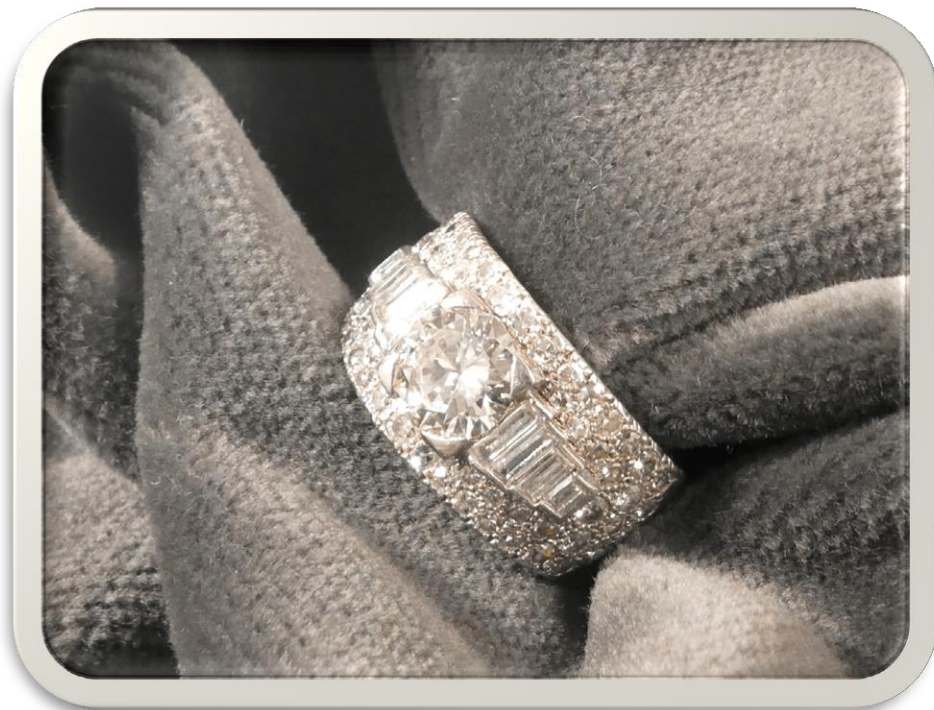

**€ 200**

BANCA  
CR FIRENZE

BANCA  
CR FIRENZE

**N° 462058-47**

Anello in oro con brillanti  
(centrale ct 1.40 ca.)  
Alcuni scheggiati

g 9,5

Base asta

**€ 2.200**