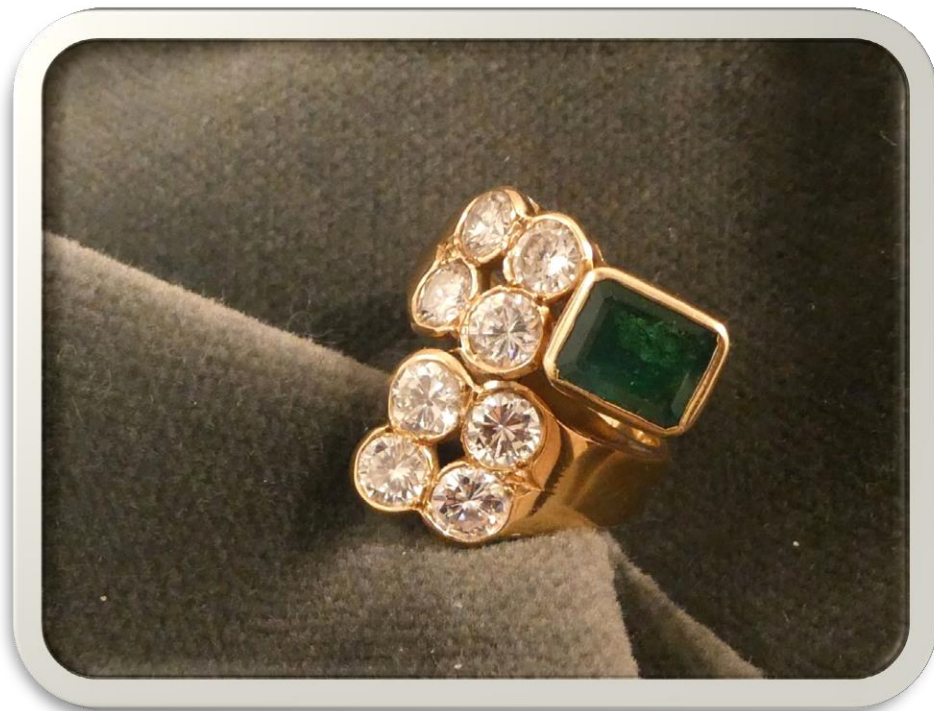

**N° 2011357-62 Lotto 1**

Anello in oro con pietra e  
brillanti (scheggiature)

g 4,5

Base asta

**€ 900**

BANCA  
CR FIRENZE

BANCA  
CR FIRENZE

**N° 448642-17 Lotto 1**