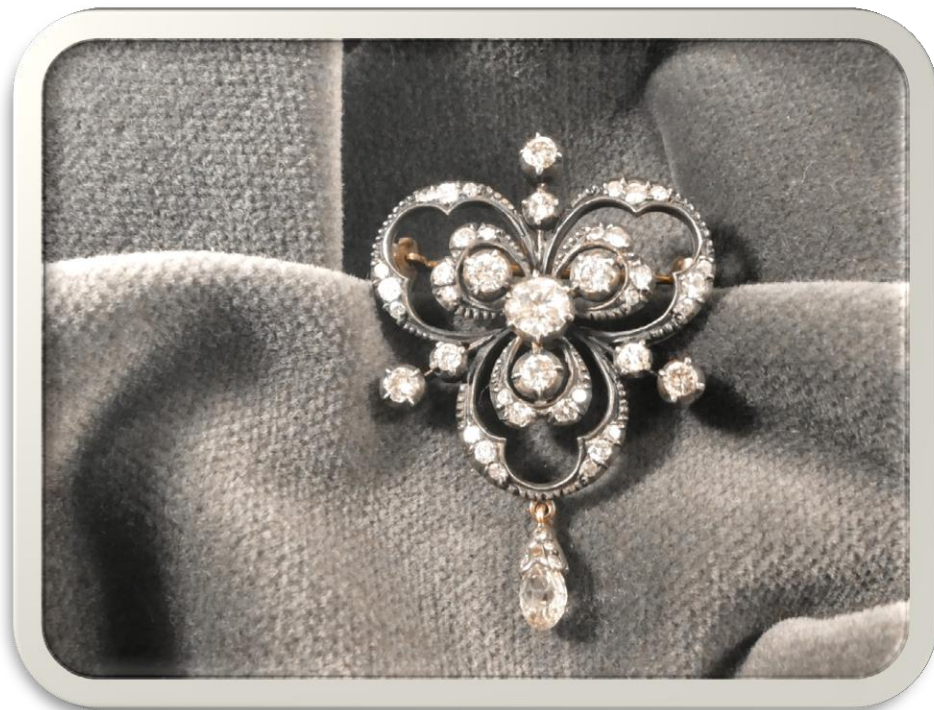

**N°2044941-84**

Spilla in oro basso e argento  
con brillanti (alcuni  
scheggiati)

g 9

Base asta

**€ 1.000**

BANCA  
CR FIRENZE

BANCA  
CR FIRENZE

**N° 2013150-12 Lotto 1**