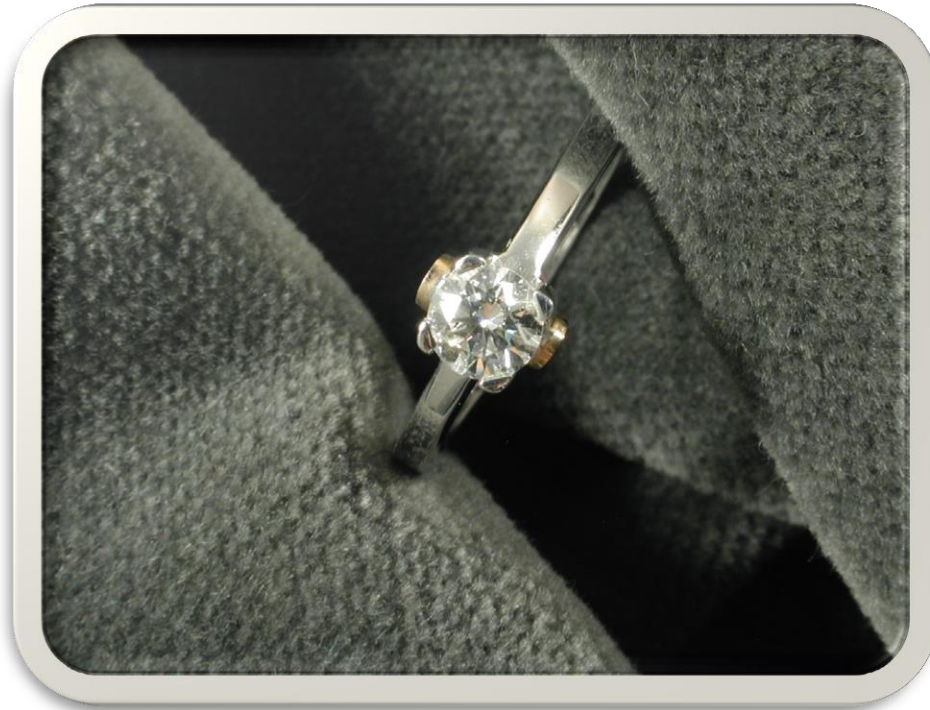

Anello in oro con pietra e  
brillanti

g 5

Base asta

**€ 750**

BANCA  
CR FIRENZE

BANCA  
CR FIRENZE

**N° 477026-77 Lotto 1**

Anello in oro con brillante  
(ct 0,45 ca.)