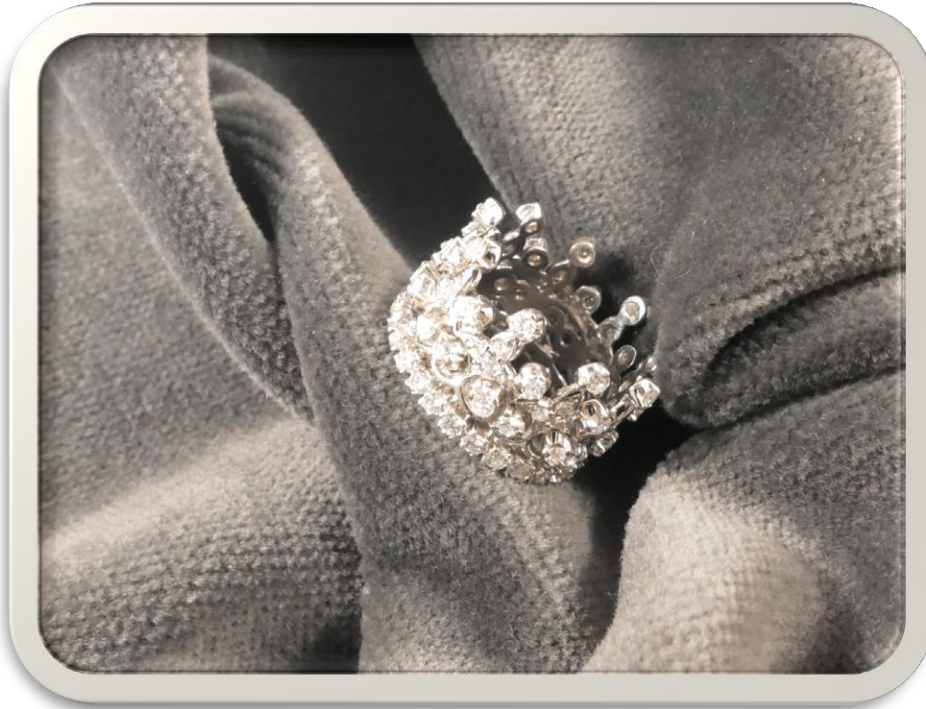

g 6

Base asta

**€ 390**

BANCA  
CR FIRENZE

BANCA  
CR FIRENZE

**N° 467882-51**

Anello in oro con brillanti

g 7