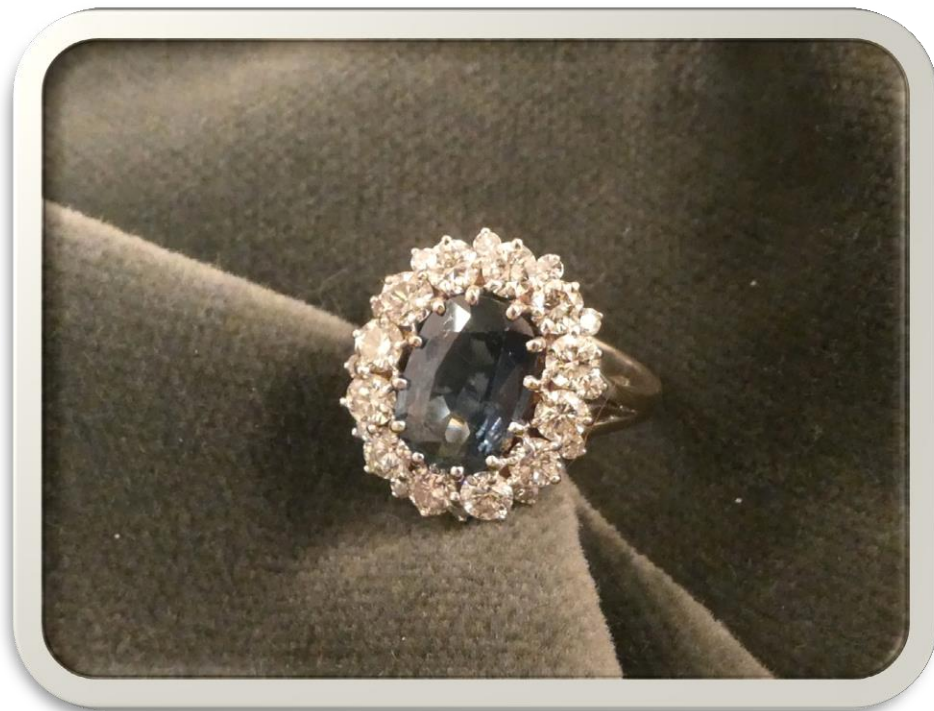

BANCA
CR FIRENZE

N° 460769-19 Lotto 1

Anello in oro con pietra e
brillanti

g 8

Base asta

€ 500

BANCA
CR FIRENZE