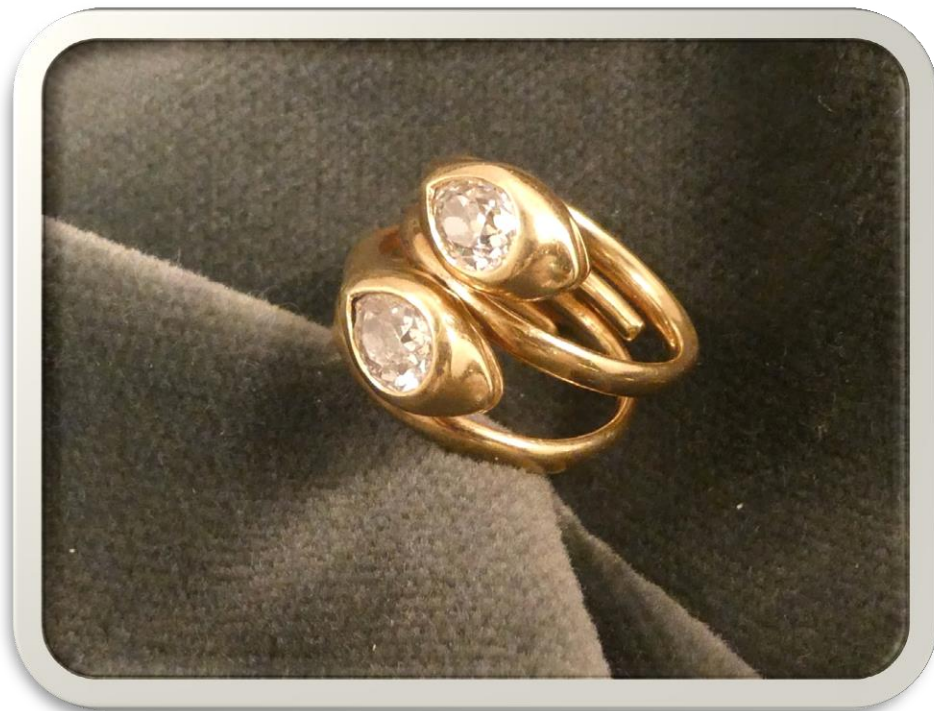

**€ 500**

BANCA  
CR FIRENZE

BANCA  
CR FIRENZE

**N° 474226-90**

Anello in oro con brillanti  
(scheggiati)

g 13

Base asta

**€ 780**