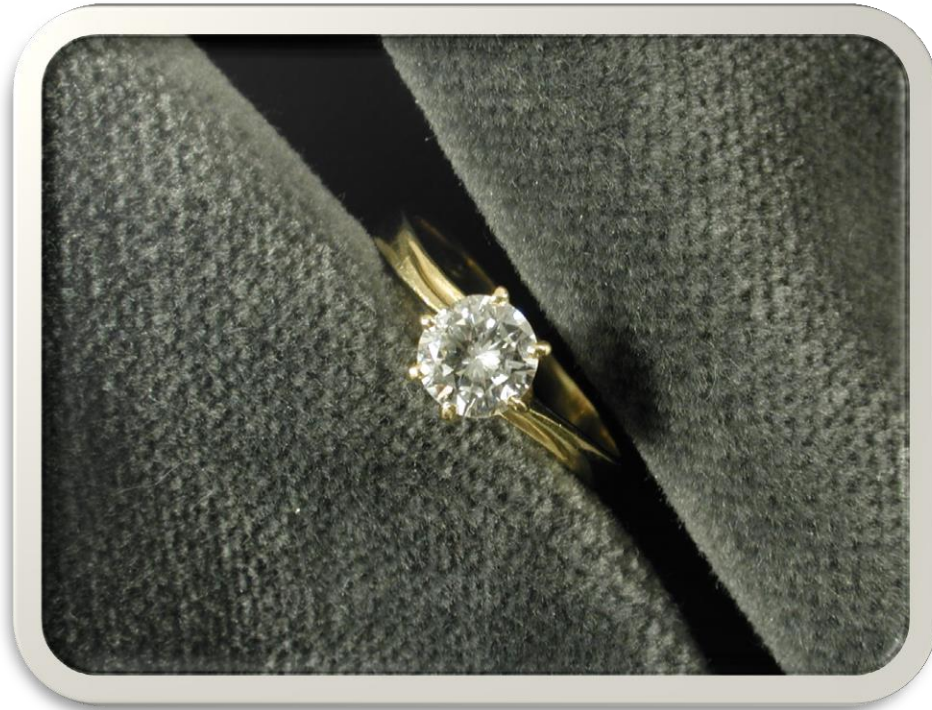

BANCA
CR FIRENZE

N° 469866-95 Lotto 1

Anello in oro con brillante
(ct 0,75 ca.)

g 2,5

Base asta

€ 660

BANCA
CR FIRENZE