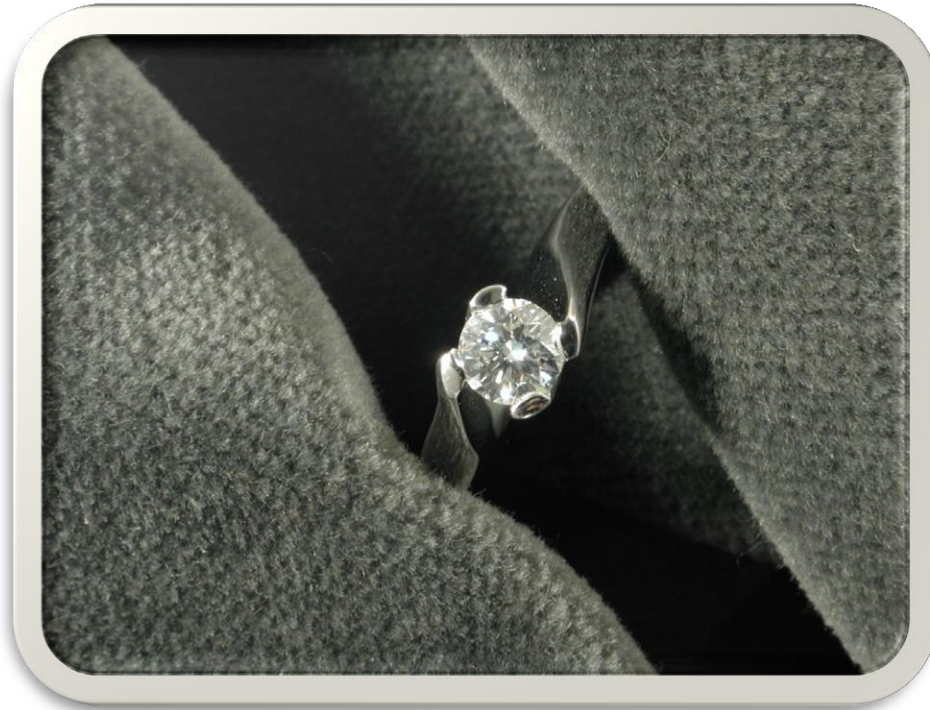

€ 2.500

BANCA
CR FIRENZE

BANCA
CR FIRENZE

N° 475980-01

Anello in oro con brillante
(ct 0,50 ca.)

g 4,5

Base asta

€ 720