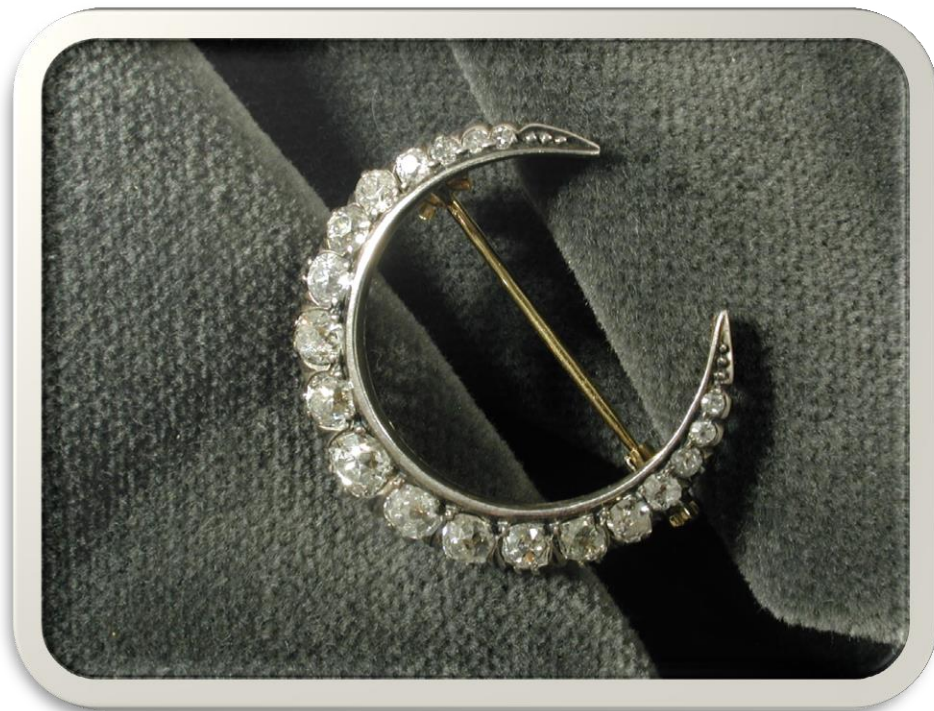

g 6,5

Base asta

€ 280

BANCA
CR FIRENZE

BANCA
CR FIRENZE

N° 2011341-46

Spilla in oro e argento con
brillanti (schegg)

g 6,5