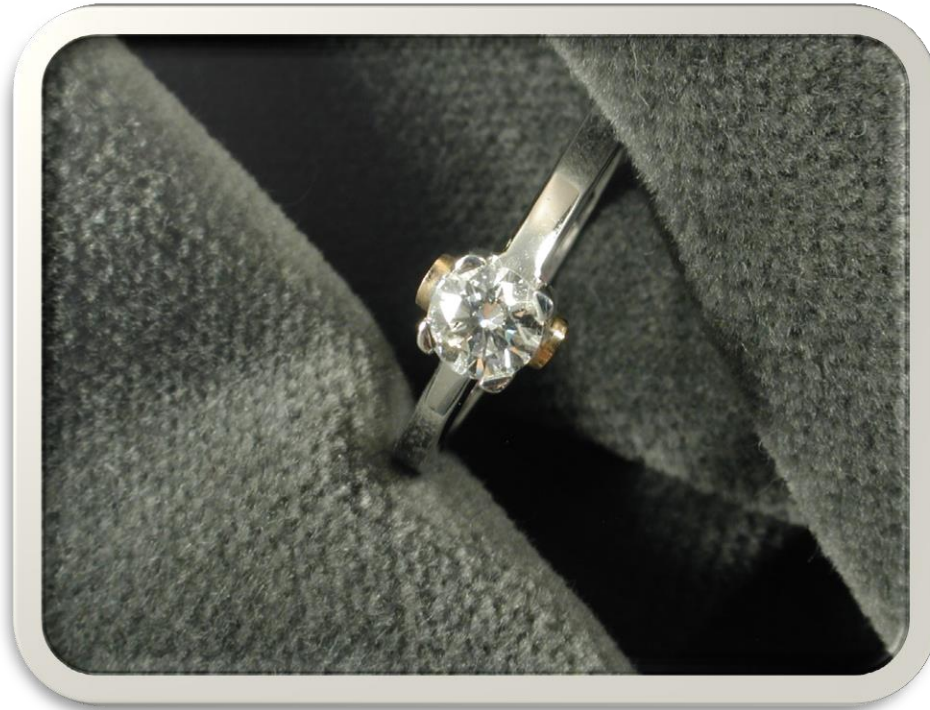

N° 2010293-65

Anello in oro con brillante
(ct 1 ca. scheggiato)

g 2,5

Base asta

€ 1.200

BANCA
CR FIRENZE

BANCA
CR FIRENZE

N° 477026-77 Lotto 1