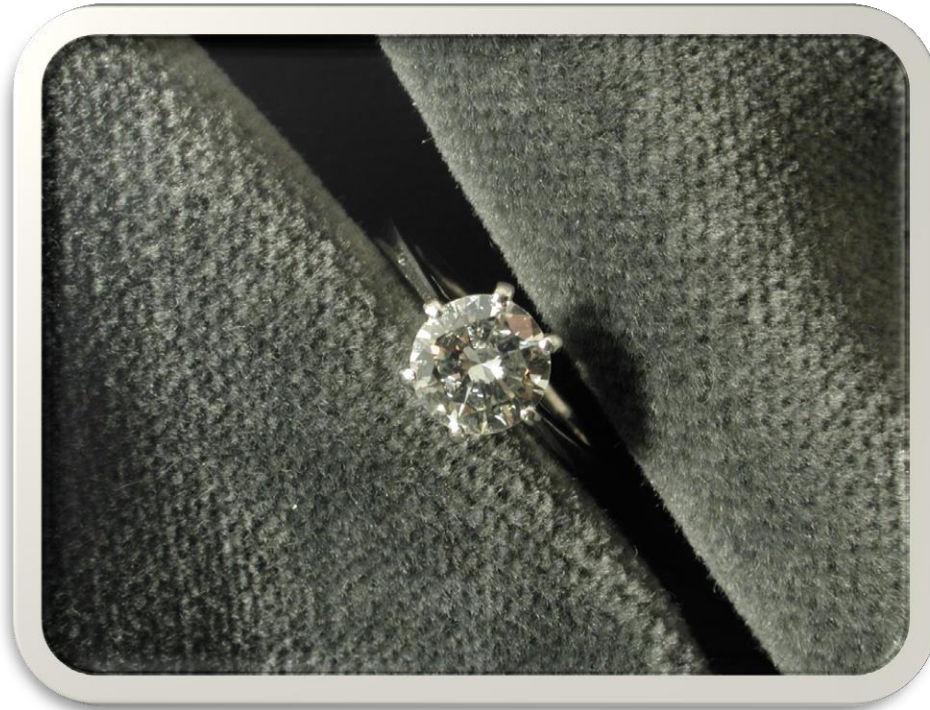

N° 2010293-65

Anello in oro con brillante
(ct 1 ca. scheggiato)

g 2,5

Base asta

€ 1.200

BANCA
CR FIRENZE

BANCA
CR FIRENZE

N° 477026-77 Lotto 1