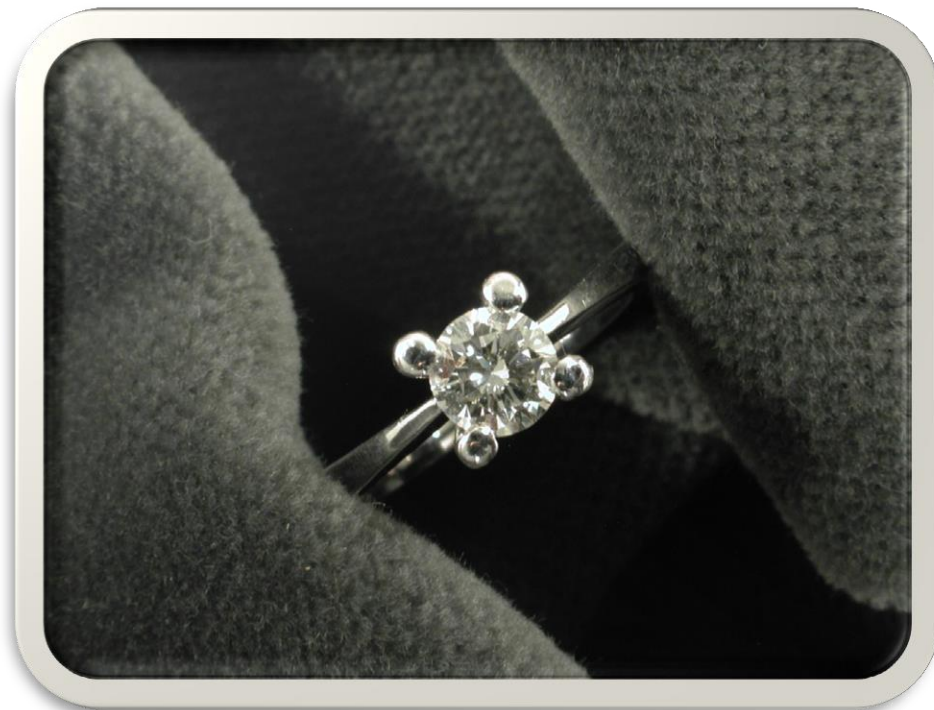

Base asta

€ 750

BANCA
CR FIRENZE

BANCA
CR FIRENZE

N° 477025-76

Anello in oro con brillante
(ct 0,60 ca.)

g 4

Base asta