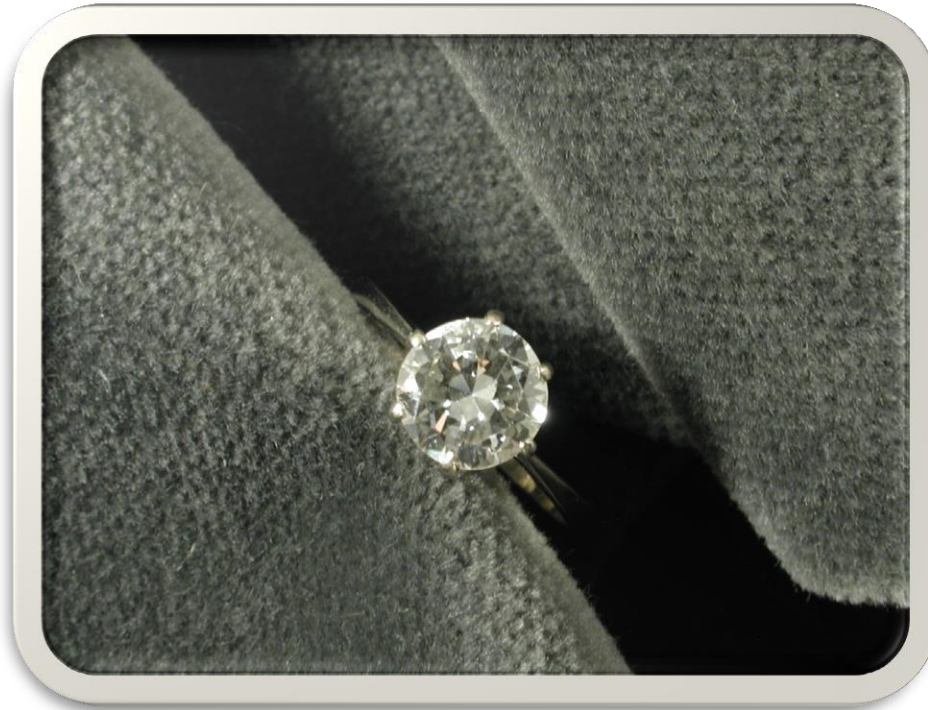

N° 476465-01 Lotto 2

Anello in oro con brillante
(ct 1,15 ca.)

g 2

Base asta

€ 1.500

BANCA
CR FIRENZE

BANCA
CR FIRENZE

N° 476574-13