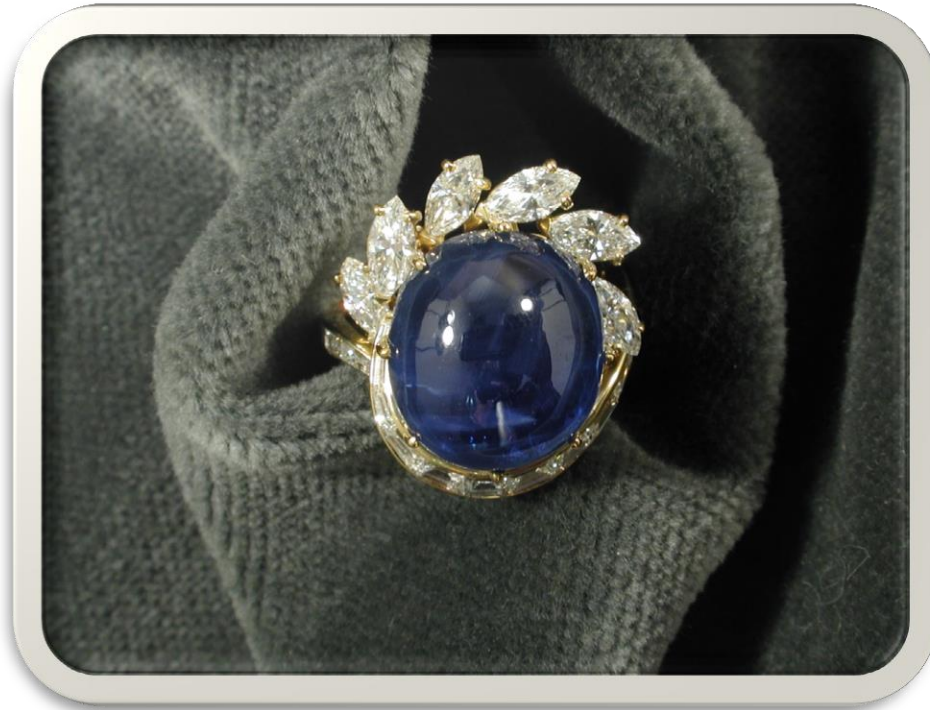

N° 474581-57

Anello in oro con pietra (ct
3,90 ca.) e brillanti

g 7,5

Base asta

€ 2.000

BANCA
CR FIRENZE

BANCA
CR FIRENZE

N° 474583-59