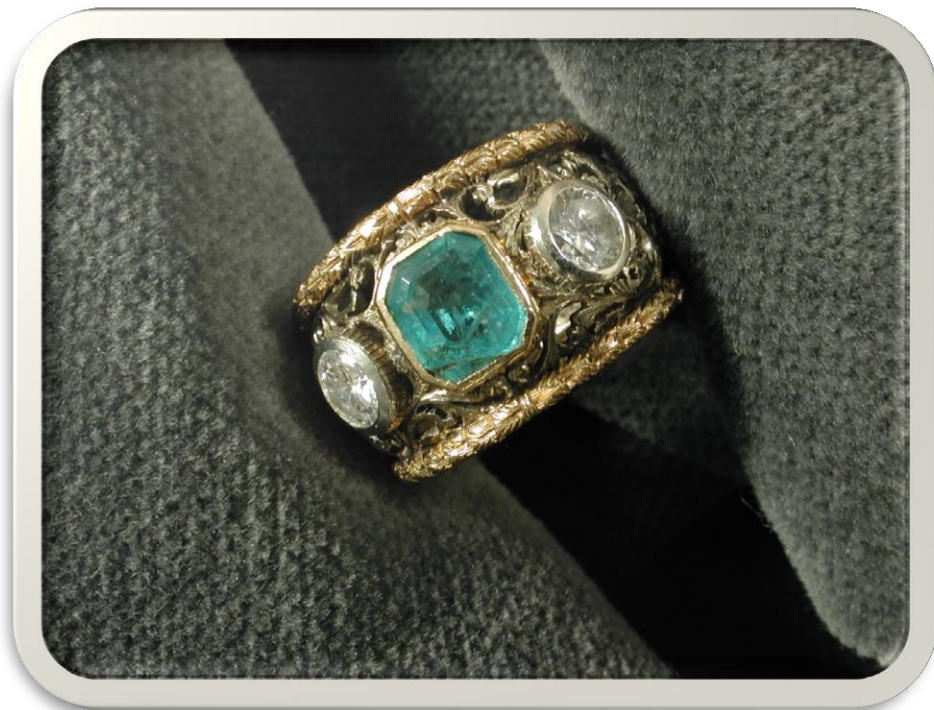

BANCA
CR FIRENZE

N° 473772-24 Lotto 1

Anello in oro con pietra e
brillanti (schegg)

g 9

Base asta

€ 300

BANCA
CR FIRENZE