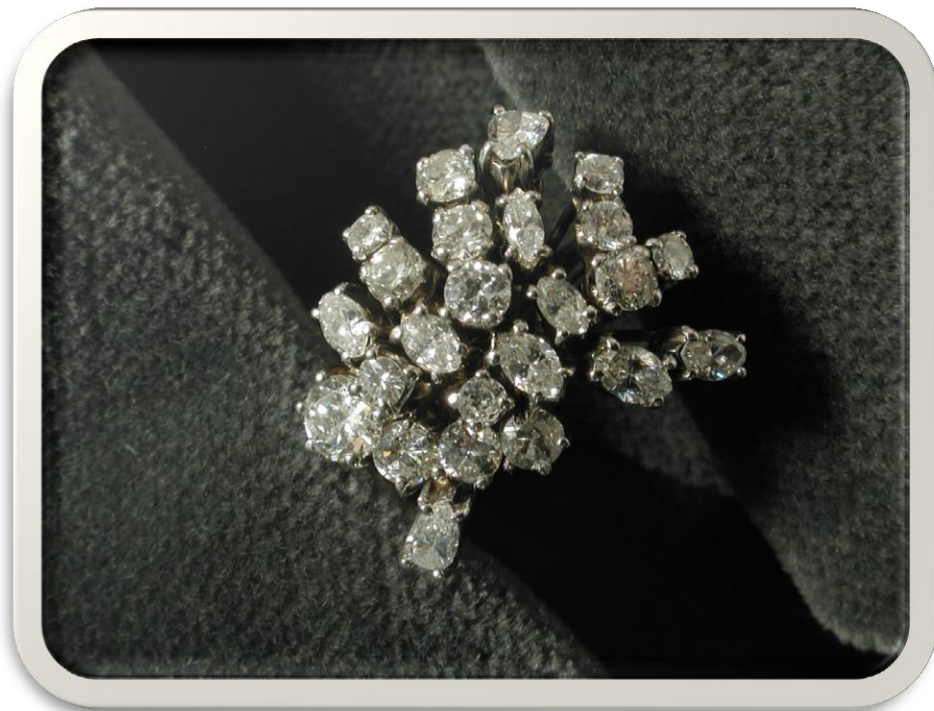

BANCA
CR FIRENZE

N° 454684-45 Lotto 1

Anello in oro con brillanti

g 7

Base asta

€ 580

BANCA
CR FIRENZE