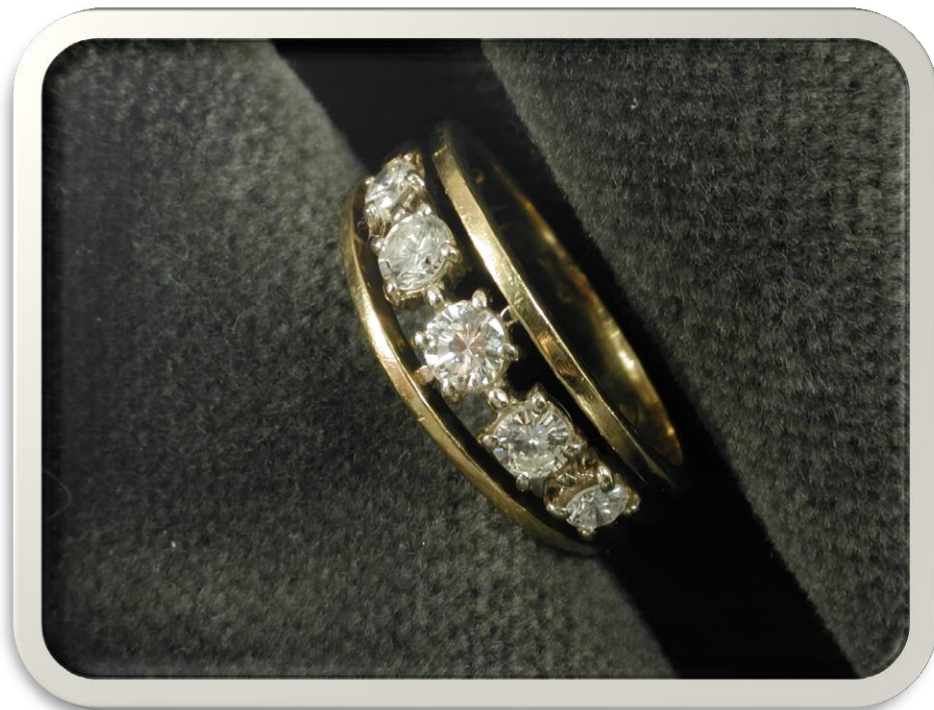

N° 477403-66 Lotto 1

Orologio «Rolex» in oro
(calibro 1130)
non funzionante

g 22,5

Base asta

€ 400

BANCA
CR FIRENZE

BANCA
CR FIRENZE

N° 464862-38 Lotto 1