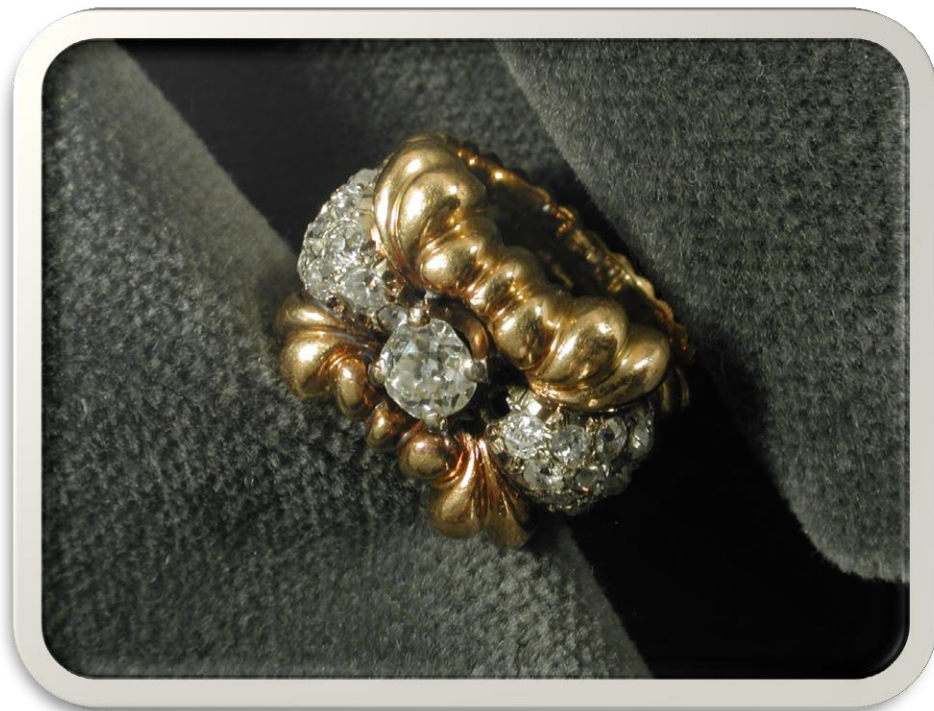

BANCA
CR FIRENZE

N° 476465-01 Lotto 1

Anello in oro con brillanti
(alcuni scheggiati, 1
mancante)

g 17

Base asta

€ 850

BANCA
CR FIRENZE